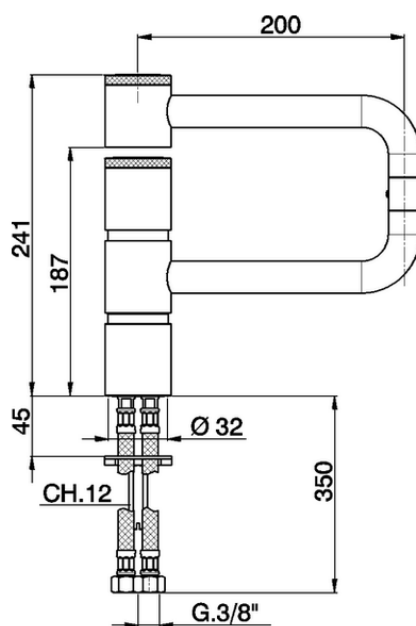

Fregadero monomando articulado KITCHEN_LC000530

LC000530

<https://es.cisal.it/fregadero-monomando-articulado-kitchen-lc000530>

2024-12-22