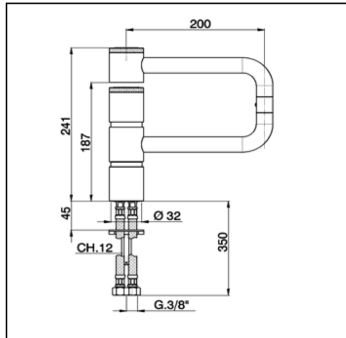

CARACTERÍSTICAS

Recambio Cartucho **ZZ94416000**

Cartucho Monomando 38 mm

Fregadero monomando articulado KITCHEN_LC000530

cisal

LC 00053

| NR. | DESCRIZIONE DESCRIPTION BESCHREIBUNG DESCRIPTION | N.CODICE CODE NO. WERSKNR. NR.CODE | NR. | DESCRIZIONE DESCRIPTION BESCHREIBUNG DESCRIPTION | N.CODICE CODE NO. WERSKNR. NR.CODE | NR. | DESCRIZIONE DESCRIPTION BESCHREIBUNG DESCRIPTION | N.CODICE CODE NO. WERSKNR. NR.CODE |
|-----|---|---|-----|---|---|-----|---|---|
| 1 | Cartuccia monocomando Mixing valve Kartusche Cartouche mitigeurs Calotta bloccaggio cartuccia | ZZ944160 | 5 | Canna sup.monoc.lavel. High spout for single lever sink mixer Oberer Auslauf f.Spültischbatterie Bec sepérieur mitigeur évier Aeratore M24x1 IA Cascade | ZZ944140 | 6 | Vite M.4x4,5 tc. tc. Screw M.4x4,5 Schraube M.4x4,5 Vis M.4x4,5 | ZZ941010 |
| 2 | Nut for mixing valve Mutter f/Kartusche Ecrou pour cartouche Copricartuccia monocomando | ZZ937930 | 5-1 | Mousseur M24x1 IA Cascade Perlator M24x1 IA Cascade Mousseur M24x1 Cascade | ZZ944150 | 7 | Set installazione monoforo Installation set single hole Befestigungsset Set installation | ZZ928280 |
| 3 | Escutcheon cartridge Abdeckkappe Couvre-cartouche | ZZ944110 | 5-2 | Cartuccia per aeratore M. 24x1 Cascade Mousseur cartridge M.24x1 Cascade Kart. f/Perlator M.24x1 Cascade Cartouche x mousseur M.24x1 Cascade | ZZ933990 | 7-1 | Guarnizione fibra 3/8" Gasket rubber 3/8" Fiberdichtung 3/8" Joint en fibre 3/8" | ZZ926960 |
| 4 | Leva monocomando "LC" Lever "LC" Hebel "LC" Levier "LC" | ZZ944120 | 5-3 | Anello per canna Ring for spout Ring fuer Auslauf Bague pour bec | ZZ941020 | 8 | Flexibile M.11x1 3/8" L.365 Flex M.11x1 3/8" L.365 Anschluss Schlauch M.11x1 3/8" L.365 Flex M.11x1 3/8" L.365 | ZZ928420 |
| 4-1 | Vite M.4x17 Screw M.4x17 Schraube M.4x17 Vis M.4x17 | ZZ933090 | 5-4 | Rondella antirifazione Dichtung fuer Huelse Washer for covering tube Joint pour bague couverture | ZZ941030 | | | |
| 4-2 | Piacch.leva monoc."LC" Cap lever "LC" Abdeckkappe "LC" Plaquette levier "LC" | ZZ944130 | 5-5 | O.R. 11 NBR 75 SH. O.R. 11 NBR 75 SH. O.R. 11 NBR 75 SH. O.R. 11 NBR 75 SH. | ZZ926900 | | | |