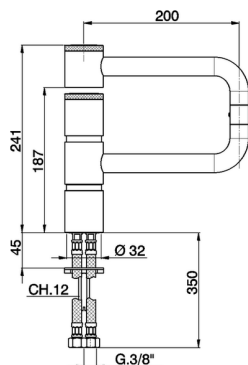

ACABADOS DISPONIBLES

21 21 Cromo

2F 2F Niquel Cepillado

CARACTERÍSTICAS

Recambio Cartucho **ZZ94416000**

Cartucho Monomando 38 mm