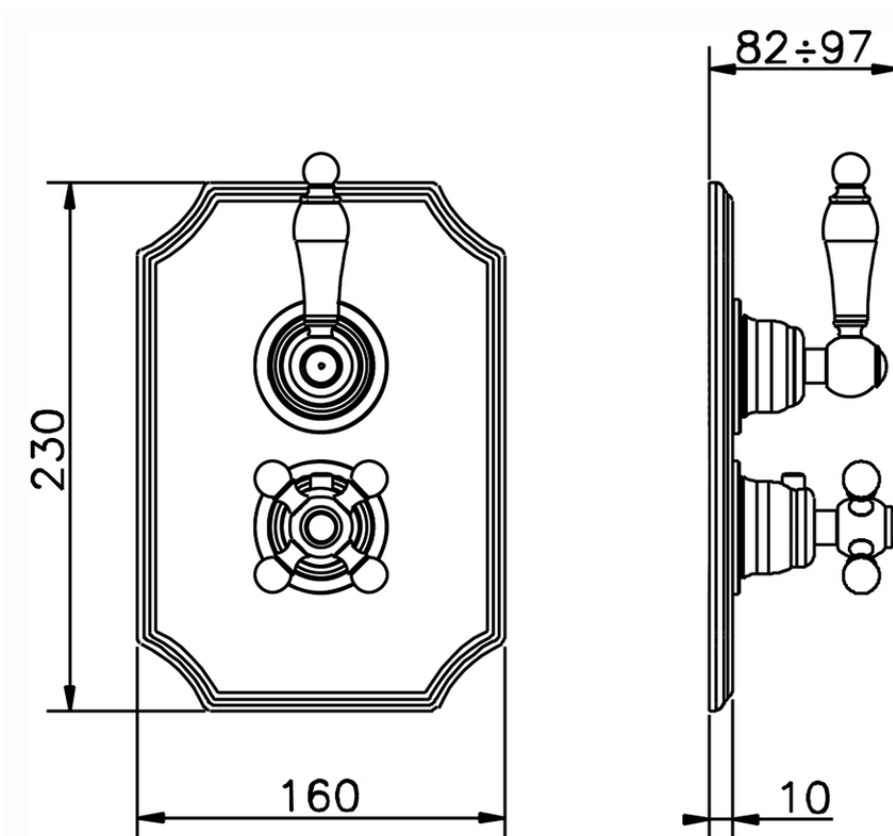

Parte externa termostático ducha emp. 2 salidas ARCANA TOSCANA_TS018100

TS018100

<https://es.cisal.it/parte-externa-termostatico-ducha-emp-2-salidas-arcana-toscana-ts018100>

Piastra/Plate/Plaque/Platte/Placa

2-3mm: XX 25-40 YY 76-91

10 mm: XX 16-31 YY 65-80

ZA018101

<https://es.cisal.it/parte-empotrada-termostatico-ducha-2-salidas-empotrado-za018101>

2024-11-25