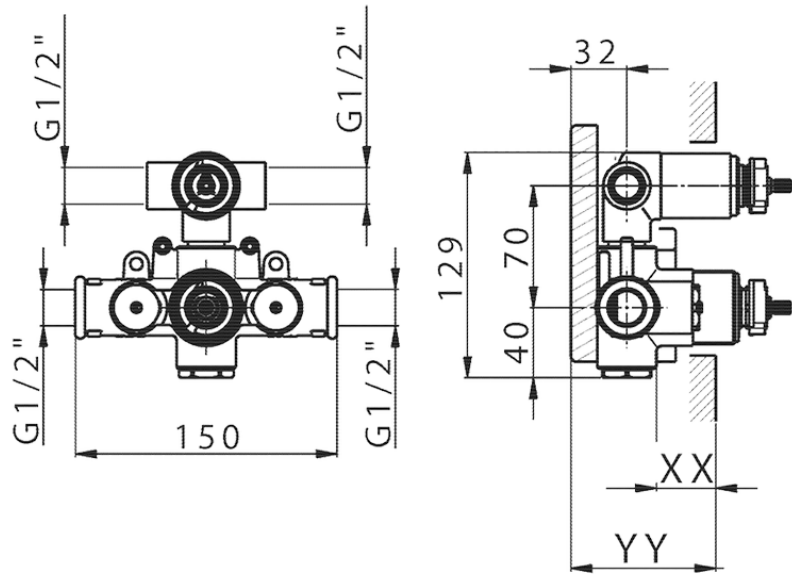

Parte externa termostático ducha emp. 2 salidas ARCANA TOSCANA_TS018100

TS018100

<https://es.cisal.it/parte-externa-termostatico-ducha-emp-2-salidas-arcana-toscana-ts018100>

Piastra/Plate/Plaque/Platte/Placa

2-3mm: XX 25-40 YY 76-91

10 mm: XX 16-31 YY 65-80

ZA018101

<https://es.cisal.it/parte-empotrada-termostatico-ducha-2-salidas-empotrado-za018101>

2024-11-25