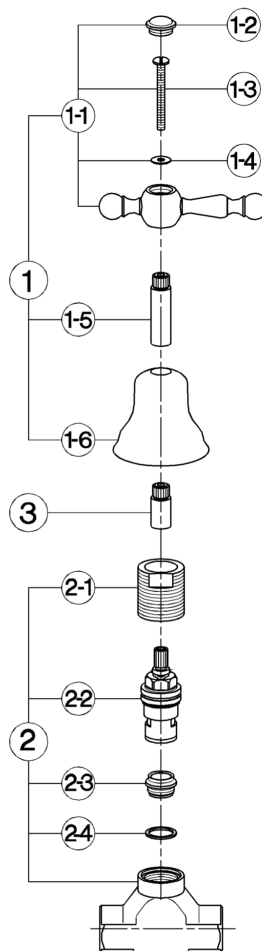

NR.	DESCRIZIONE DESCRIPTION BESCHREIBUNG DESCRIPTION	N. CODICE CODE NO. WERKSNR. NR. CODE
1	Leva con cappuccio "AA" Lever with escutcheon "AA" Hebel "AA" mit Abdeckkappe Lever "AA" avec rosace	ZZ 92976 0
1-1	Leva "AA" con vite e placchetta Lever with screw and plate "AA" Hebel "AA" mit Schraube und Abdeckkappe Lever "AA" avec vis et plaque	ZZ 92977 0
1-2	Placchetta a vite maniglia "AR" Cap for handle "AR" Abdeckkappe "AR" Griff Plaque cache-vis crois. "AR"	ZZ 92617 0
1-3	Vite M.4x55 tc. Screw M.4x55 Schraube M.4x55 Vis M.4x55	ZZ 92655 0
1-4	Rondella ottone 12x4,3x1 Ring in brass 12x4,3x1 Unterlegscheibe 12x4,3x1 Joint laiton 12x4,3x1	ZZ 92673 0
1-5	Prolunga asta vitone batterie "AA" Extension for headvalve "AA" - long Verlängerung l/Batterie "AA" Rallonge levier "AA"	ZZ 92672 0

NR.	DESCRIZIONE DESCRIPTION BESCHREIBUNG DESCRIPTION	N. CODICE CODE NO. WERKSNR. NR. CODE
1-6	Cappuccio e campana "AR" Escutcheon "AR" Abdeckkappe "AR" Rosace "AR"	ZZ 92598 0
2	Rubinetto incasso 1/2" Concealed stop cock 1/2" Unterputzventil 1/2" Robinet à encastrer 1/2"	ZZ 92982 0
2	Rubinetto incasso 3/4" Concealed stop cock 3/4" Unterputzventil 3/4" Robinet à encastrer 3/4"	ZZ 92979 0
2-1	Riduzione capp. bordo vasca e incasso Reduction for bath escutcheon Reduzierstueck Reduction rosace	ZZ 92682 0
2-2	Vitone ceramico 1/2" DX 90° Ceramic headvalve 1/2" right 90° Keramikoberteil 1/2" - rechts - 90° Tête céram. 1/2" droite 90°	ZZ 92907 0
2-3	Sede rubinetto incasso 1/2" Seat 1/2" Sitz 1/2"	ZZ 92658 0

NR.	DESCRIZIONE DESCRIPTION BESCHREIBUNG DESCRIPTION	N. CODICE CODE NO. WERKSNR. NR. CODE
2-4	Guarnizione rame 18,5x16,1x1 Gasket copper 18,5x16,1x1 Kupferdichtung 18,5x16,1x1 Joint cuivre 18,5x16,1x1	ZZ 92656 0
3	Prolunga asta vitone per rubinetto incasso Extension for headvalve Verlängerung l/Oberteil Rallonge	ZZ 92651 0