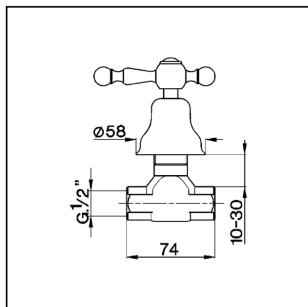

### AA 00031

- Rubinetto incasso
- Concealed valve
- UP-Ventil
- Robinet à encastrer

bar	PORTATA * FLOW RATE DURCHFLOSS DEBIT l/min.
0.1	6.5
0.3	9
0.5	11.5
1	13.5
2	15
3	21.5

\* senza resistenza silenziosa (uscita libera)  
without hydraulic resistance  
ohne Widerstand  
sans résistance hydraulique

NR.	DESCRIZIONE DESCRIPTION BESCHREIBUNG DESCRIPTION	N. CODICE CODE NO. WERKSNR. NR. CODE
1	Leva con cappuccio "AA" Lever with escutcheon "AA" Hebel "AA" mit Abdeckkappe Lever "AA" avec rosace	ZZ 92976 0
1-1	Leva "AA" con vite e placchetta Lever with screw and plate "AA" Hebel "AA" mit Schraube und Abdeckkappe Lever "AA" avec vis et plaque	ZZ 92977 0
1-2	Placchetta a vite maniglia "AR" Cap for handle "AR" Abdeckkappe "AR" Griff Plaque cache-vis crois. "AR"	ZZ 92617 0
1-3	Vite M.4x55 tc. Screw M.4x55 Schraube M.4x55 Vis M.4x55	ZZ 92655 0
1-4	Rondella ottone 12x4,3x1 Ring in brass 12x4,3x1 Unterlegscheibe 12x4,3x1 Joint laiton 12x4,3x1	ZZ 92673 0
1-5	Prolunga asta vitone batterie "AA" Extension for headvalve "AA" - long Verlängerung l/Batterie "AA" Rallonge levier "AA"	ZZ 92672 0

NR.	DESCRIZIONE DESCRIPTION BESCHREIBUNG DESCRIPTION	N. CODICE CODE NO. WERKSNR. NR. CODE
2-4	Guarnizione rame 18,5x16,1x1 Gasket copper 18,5x16,1x1 Kupferdichtung 18,5x16,1x1 Joint cuivre 18,5x16,1x1	ZZ 92656 0
3	Prolunga asta vitone per rubinetto incasso Extension for headvalve Verlängerung l/Oberteil Rallonge	ZZ 92651 0