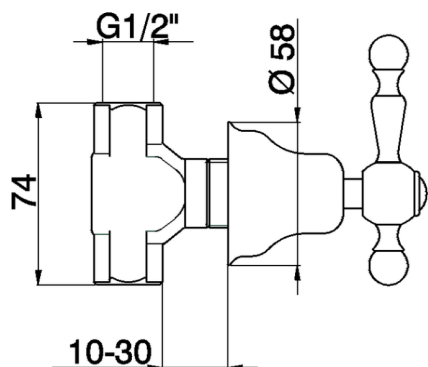

Llave de paso empotrada ARCANA AMERICA_AA000310

MODELO **AA000310**

Llave de paso empotrada, para agua fría, salida 1/2" F

ACABADOS DISPONIBLES

-  **21** 21 Cromo
-  **24** 24 Oro
-  **26** 26 Cobre Viejo
-  **27** 27 Bronce Viejo
-  **2A** 2A Niquel Satinado Cepillado
-  **74** 74 Cromo/Oro

CARACTERÍSTICAS

Llave de paso empotrada ARCANA AMERICA_AA000310

cisal

AA 00031

- Rubinetto incasso
- Concealed valve
- UP-Ventil
- Robinet à encastrer

bar	PORTATA * FLOW RATE DURCHFLOSS DEBIT l/min.
0.1	6.5
0.3	9
0.5	11.5
1	13.5
2	15
3	21.5

NR.	DESCRIZIONE DESCRIPTION BESCHREIBUNG DESCRIPTION	N. CODICE CODE NO. WERKSNR. NR. CODE
1-6	Cappuccio e campana "AR" Escutcheon "AR" Abdeckkappe "AR" Rosace "AR"	ZZ 92598 0
2	Rubinetto incasso 1/2" Concealed stop cock 1/2" Unterputzventil 1/2" Robinet à encastrer 1/2"	ZZ 92982 0
2	Rubinetto incasso 3/4" Concealed stop cock 3/4" Unterputzventil 3/4" Robinet à encastrer 3/4"	ZZ 92979 0
2-1	Riduzione capp. bordo vasca e incasso Reduction for bath escutcheon Reduzierstück Reduction rosace	ZZ 92682 0
2-2	Vitone ceramico 1/2" DX 90° Ceramic headvalve 1/2" right 90° Keramikoberteil 1/2" - rechts - 90° Tête céram. 1/2" droite 90°	ZZ 92907 0
2-3	Sede rubinetto incasso 1/2" Seat 1/2" Sitz 1/2"	ZZ 92658 0

NR.	DESCRIZIONE DESCRIPTION BESCHREIBUNG DESCRIPTION	N. CODICE CODE NO. WERKSNR. NR. CODE
2-4	Guarnizione rame 18,5x16,1x1 Gasket copper 18,5x16,1x1 Kupferdichtung 18,5x16,1x1 Joint cuivre 18,5x16,1x1	ZZ 92656 0
3	Prolunga asta vitone per rubinetto incasso Extension for headvalve Verlängerung l'/Oberteil Rallonge	ZZ 92651 0