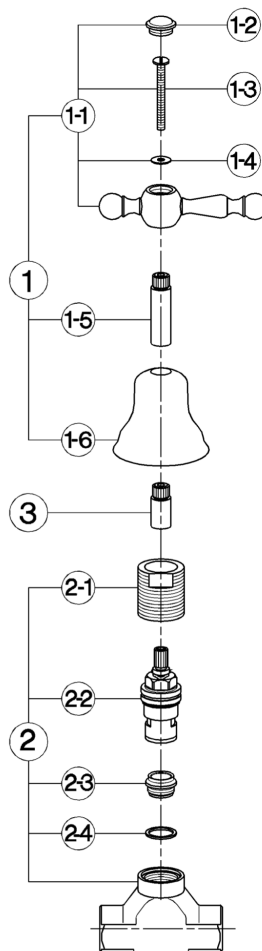

NR.	DESCRIZIONE DESCRIPTION BESCHREIBUNG DESCRIPTION	N. CODICE CODE NO. WERKSNR. NR. CODE
1	Leva con cappuccio "AA" Lever with escutcheon "AA" Hebel "AA" mit Abdeckkappe Lever "AA" avec rosace	ZZ 92976 0
1-1	Leva "AA" con vite e placchetta Lever with screw and plate "AA" Hebel "AA" mit Schraube und Abdeckkappe Lever "AA" avec vis et plaque	ZZ 92977 0
1-2	Placchetta a vite maniglia "AR" Cap for handle "AR" Abdeckkappe "AR" Griff Plaque à vis manig. "AR"	ZZ 92617 0
1-3	Vite M.4x55 tc. Screw M.4x55 Schraube M.4x55 Vis M.4x55	ZZ 92655 0
1-4	Rondella ottone 12x4,3x1 Ring in brass 12x4,3x1 Unterlegscheibe 12x4,3x1 Joint laiton 12x4,3x1	ZZ 92673 0
1-5	Prolunga asta vitone batterie "AA" Extension for headvalve "AA" - long Verlängerung l/Batterie "AA" Rallonge levier "AA"	ZZ 92672 0

NR.	DESCRIZIONE DESCRIPTION BESCHREIBUNG DESCRIPTION	N. CODICE CODE NO. WERKSNR. NR. CODE
1-6	Cappuccio e campana "AR" Escutcheon "AR" Abdeckkappe "AR" Rosace "AR"	ZZ 92598 0
2	Rubinetto incasso 1/2" Concealed stop cock 1/2" Unterputzventil 1/2" Robinet à encastrer 1/2"	ZZ 92982 0
2	Rubinetto incasso 3/4" Concealed stop cock 3/4" Unterputzventil 3/4" Robinet à encastrer 3/4"	ZZ 92979 0
2-1	Riduzione capp. bordo vasca e incasso Reduction for bath escutcheon Reduzierstück Reduction rosace	ZZ 92682 0
2-2	Vitone ceramico 1/2" DX 90° Ceramic headvalve 1/2" right 90° Keramikoberteil 1/2" - rechts - 90° Tête céram. 1/2" droite 90°	ZZ 92907 0
2-3	Sede rubinetto incasso 1/2" Seat 1/2" Sitz 1/2"	ZZ 92658 0

NR.	DESCRIZIONE DESCRIPTION BESCHREIBUNG DESCRIPTION	N. CODICE CODE NO. WERKSNR. NR. CODE
2-4	Guarnizione rame 18,5x16,1x1 Gasket copper 18,5x16,1x1 Kupferdichtung 18,5x16,1x1 Joint cuivre 18,5x16,1x1	ZZ 92656 0
3	Prolunga asta vitone per rubinetto incasso Extension for headvalve Verlängerung l'/Oberteil Rallonge	ZZ 92651 0

AA.4

AA000310

<https://es.cisal.it/llave-de-paso-empotrada-arcana-america-aa000310>

2024-12-22