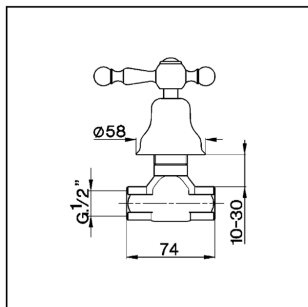

Llave de paso empotrada ARCANA AMERICA_AA000310

MODELO **AA000310**

Llave de paso empotrada, para agua fría, salida 1/2" F

ACABADOS DISPONIBLES

-  **21** 21 Cromo
-  **24** 24 Oro
-  **26** 26 Cobre Viejo
-  **27** 27 Bronce Viejo
-  **2A** 2A Niquel Satinado Cepillado
-  **74** 74 Cromo/Oro

CARACTERÍSTICAS

Llave de paso empotrada ARCANA AMERICA_AA000310

cisal

AA 00031

- Rubinetto incasso
- Concealed valve
- UP-Ventil
- Robinet à encastrer

bar	PORTATA * FLOW RATE DURCHFLOSS DEBIT l/min.
0.1	6.5
0.3	9
0.5	11.5
1	13.5
2	15
3	21.5

NR.	DESCRIZIONE DESCRIPTION BESCHREIBUNG DESCRIPTION	N. CODICE CODE NO. WERKSNR. NR. CODE
1-6	Cappuccio e campana "AR" Escutcheon "AR" Abdeckkappe "AR" Rosace "AR"	ZZ 92598 0
2	Rubinetto incasso 1/2" Concealed stop cock 1/2" Unterputzventil 1/2" Robinet à encastrer 1/2"	ZZ 92982 0
2	Rubinetto incasso 3/4" Concealed stop cock 3/4" Unterputzventil 3/4" Robinet à encastrer 3/4"	ZZ 92979 0
2-1	Riduzione capp. bordo vasca e incasso Reduction for bath escutcheon Reduzierstück Reduction rosace	ZZ 92682 0
2-2	Vitone ceramico 1/2" DX 90° Ceramic headvalve 1/2" right 90° Keramikoberteil 1/2" - rechts - 90° Tête céram. 1/2" droite 90°	ZZ 92907 0
2-3	Sede rubinetto incasso 1/2" Seat 1/2" Sitz 1/2"	ZZ 92658 0

NR.	DESCRIZIONE DESCRIPTION BESCHREIBUNG DESCRIPTION	N. CODICE CODE NO. WERKSNR. NR. CODE
2-4	Guarnizione rame 18,5x16,1x1 Gasket copper 18,5x16,1x1 Kupferdichtung 18,5x16,1x1 Joint cuivre 18,5x16,1x1	ZZ 92656 0
3	Prolunga asta vitone per rubinetto incasso Extension for headvalve Verlängerung l'/Oberteil Rallonge	ZZ 92651 0