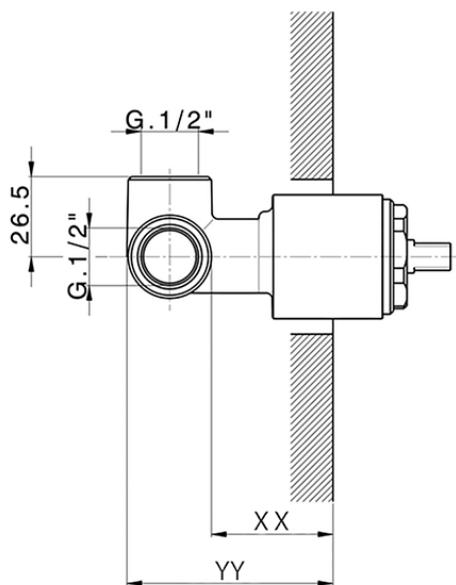

Parte externa monomando ducha empotrada SLIM_SM003000

SM003000

<https://es.cisal.it/parte-externa-monomando-ducha-empotrada-slim-sm003000>

Piastra/Plate/Plaque/Platte/Placa

2-3mm: XX 27-47 YY 54-74

10mm: XX 16-40 YY 43-68

ZA005300

<https://es.cisal.it/parte-empotrada-monomando-ducha-empotrado-za005300>

2025-01-15