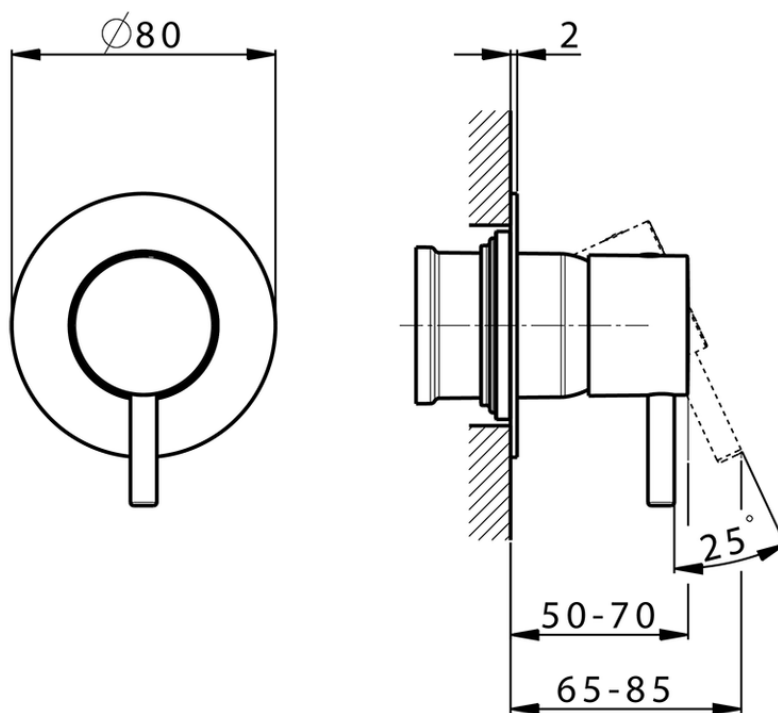

Parte externa monomando ducha empotrada SLIM_SM003000

SM003000

<https://es.cisal.it/parte-externa-monomando-ducha-empotrada-slim-sm003000>

Piastra/Plate/Plaque/Platte/Placa

2-3mm: XX 27-47 YY 54-74

10mm: XX 16-40 YY 43-68

ZA005300

<https://es.cisal.it/parte-empotrada-monomando-ducha-empotrado-za005300>

2025-01-15