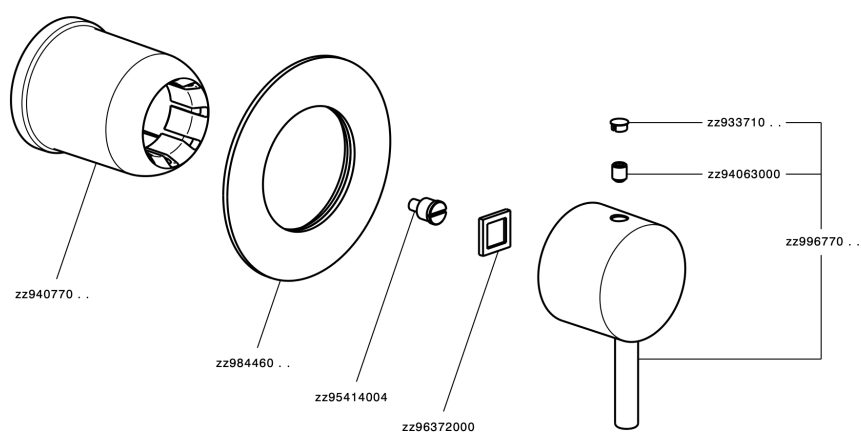

Parte externa monomando ducha empotrada SLIM_SM003000

SM003000

<https://es.cisal.it/parte-externa-monomando-ducha-empotrada-slim-sm003000>

Parte empotrada monomando ducha EMPOTRADO_ZA005300

ZA005300

<https://es.cisal.it/parte-empotrada-monomando-ducha-empotrado-za005300>