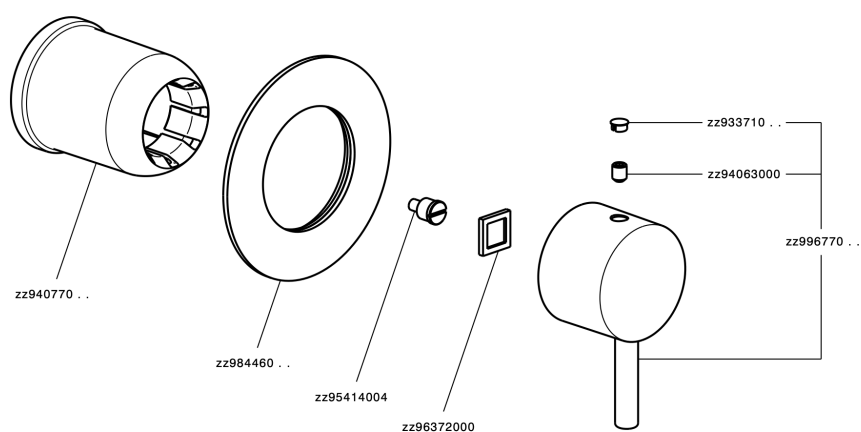

Parte externa monomando ducha empotrada SLIM_SM003000

MODELO **SM003000**

Parte externa monomando ducha empotrada, sin parte empotrada, para art. ZA005300

ACABADOS DISPONIBLES

-  **21** 21 Cromo
-  **2B** 2B Niquel Brillo
-  **40** 40 Negro Mate
-  **4Q** 4Q Blanco Mate

CARACTERÍSTICAS

Instalación	Empotrado
Empotrado 1	ZA005300

Parte externa monomando ducha empotrada SLIM_SM003000

SM003000

<https://es.cisal.it/parte-externa-monomando-ducha-empotrada-slim-sm003000>

Parte empotrada monomando ducha EMPOTRADO_ZA005300

MODELO **ZA005300**

Parte empotrada monomando ducha, ducha empotrada 1/2", sin parte externa

ACABADOS DISPONIBLES

04 04 Sin acabado

CARACTERÍSTICAS

Recambio Cartucho **ZZ94035000**

Empotrado **1**

Cartucho Monomando 35 mm

Piastra/Plate/Plaque/Platte/Placa
 2-3mm: XX 27-47 YY 54-74
 10mm: XX 16-40 YY 43-68

2025-01-15