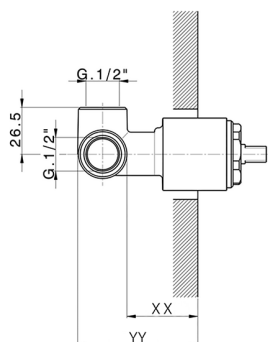

Parte externa monomando ducha empotrada SLIM_SM003000

MODELO **SM003000**

Parte externa monomando ducha empotrada, sin parte empotrada, para art. ZA005300

ACABADOS DISPONIBLES

-  **21** 21 Cromo
-  **2B** 2B Niquel Brillo
-  **40** 40 Negro Mate
-  **4Q** 4Q Blanco Mate

CARACTERÍSTICAS

Instalación	Empotrado
Empotrado 1	ZA005300

Parte externa monomando ducha empotrada SLIM_SM003000

SM003000

<https://es.cisal.it/parte-externa-monomando-ducha-empotrada-slim-sm003000>

Parte empotrada monomando ducha EMPOTRADO_ZA005300

MODELO **ZA005300**

Parte empotrada monomando ducha, ducha empotrada 1/2", sin parte externa

ACABADOS DISPONIBLES

04 04 Sin acabado

CARACTERÍSTICAS

Recambio Cartucho **ZZ94035000**

Empotrado **1**

Cartucho Monomando 35 mm

Piastra/Plate/Plaque/Platte/Placa
 2-3mm: XX 27-47 YY 54-74
 10mm: XX 16-40 YY 43-68

2025-01-15