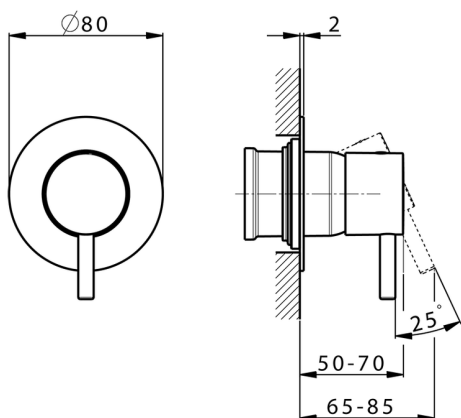

Parte externa monomando ducha empotrada SLIM_SM003000

MODELO **SM003000**

Parte externa monomando ducha empotrada, sin parte empotrada, para art. ZA005300

ACABADOS DISPONIBLES

-  **21** 21 Cromo
-  **2B** 2B Niquel Brillo
-  **40** 40 Negro Mate
-  **4Q** 4Q Blanco Mate

CARACTERÍSTICAS

Instalación	Empotrado
Empotrado 1	ZA005300

Parte externa monomando ducha empotrada SLIM_SM003000

SM003000

<https://es.cisal.it/parte-externa-monomando-ducha-empotrada-slim-sm003000>

Parte empotrada monomando ducha EMPOTRADO_ZA005300

MODELO **ZA005300**

Parte empotrada monomando ducha, ducha empotrada 1/2", sin parte externa

ACABADOS DISPONIBLES

04 04 Sin acabado

CARACTERÍSTICAS

Recambio Cartucho **ZZ94035000**

Empotrado **1**

Cartucho Monomando 35 mm

Piastra/Plate/Plaque/Platte/Placa
 2-3mm: XX 27-47 YY 54-74
 10mm: XX 16-40 YY 43-68

2025-01-15