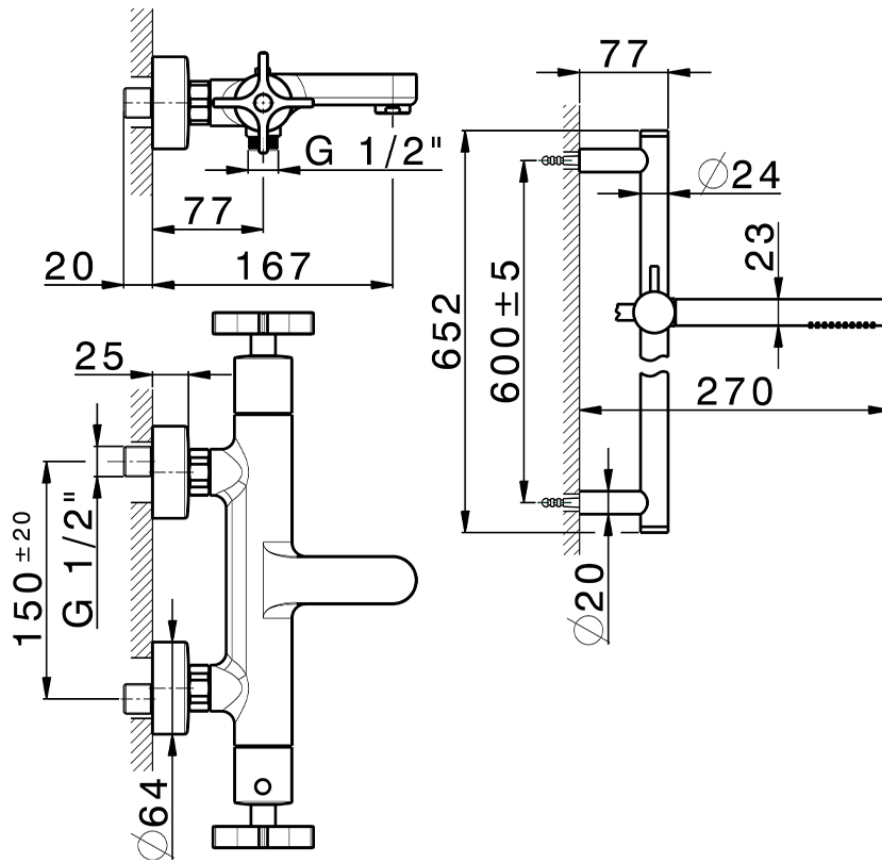

Bañera termostática con barra-corrediza GRACE_GSS21016

GSS21016

<https://es.cisal.it/banera-termostatica-con-barra-corrediza-grace-gss21016>

2025-01-15