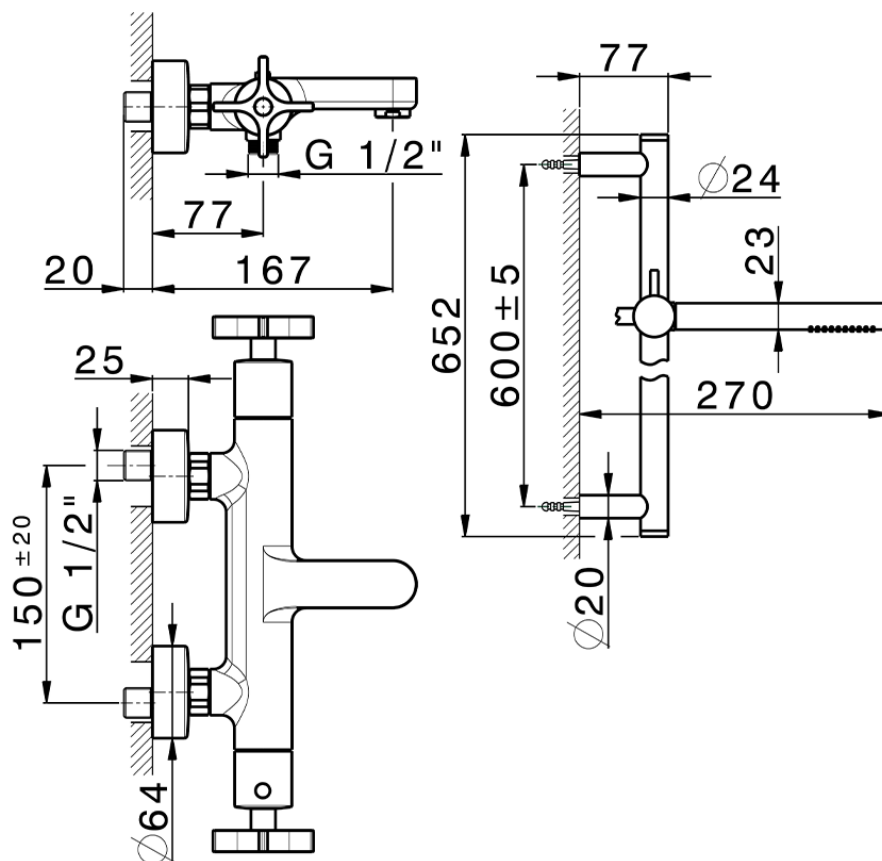

Bañera termostática con barra-corrediza GRACE_GSS21016

GSS21016

<https://es.cisal.it/banera-termostatica-con-barra-corrediza-grace-gss21016>

2025-01-15