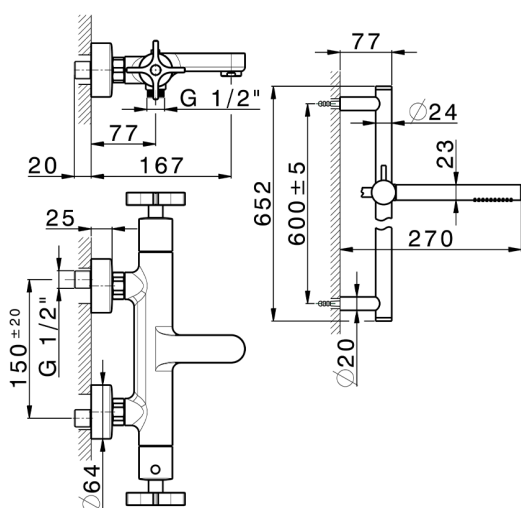

Bañera termostática con barra-corrediza GRACE_GSS21016

MODELO **GSS21016**

Bañera termostática con barra-corrediza, barra 60 cm con soporte corredero, duchita una función Ø 22,5 mm de Latón, flexible liso SUPREME 150 cm

ACABADOS DISPONIBLES

- **21** 21 Cromo
- **2F** 2F Niquel Cepillado
- **2W** 2W Oro Cepillado
- **5H** 5H Dark Brass Brushed
- **5L** 5L Brushed Black Titanium
- **6T** 6T Cromo/Negro Mate

CARACTERÍSTICAS

Recambio Cartucho **22.04A.AR - ZZ97279004**

Cartucho Termostático Argo 2 (filtro lungo)

DeviaStop

La tecnología Cisal DeviaStop le permite ajustar el caudal de agua y dirigirla hacia la salida elegida (rociador superior, ducha de mano, etc.).

Termostático

El termostático Cisal es tu gestor personal del agua, ayudándote a manejar, controlar y ahorrar agua y energía.

2025-01-15