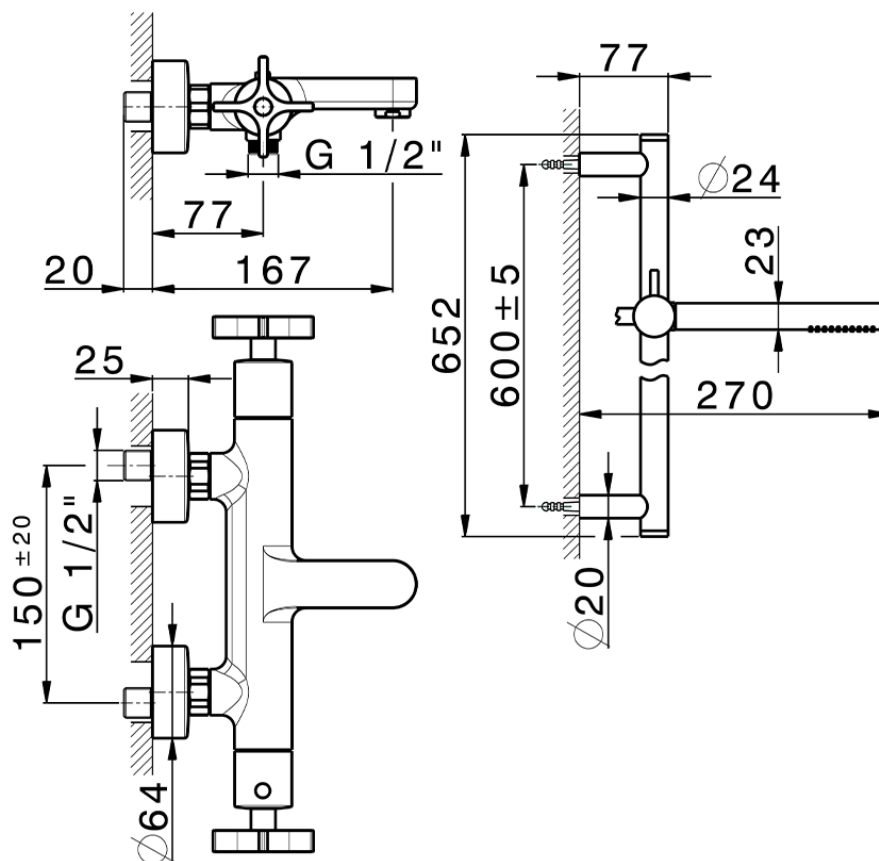

Bañera termostática con barra-corrediza GRACE_GSS21016

GSS21016

<https://es.cisal.it/banera-termostatica-con-barra-corrediza-grace-gss21016>

2025-01-15