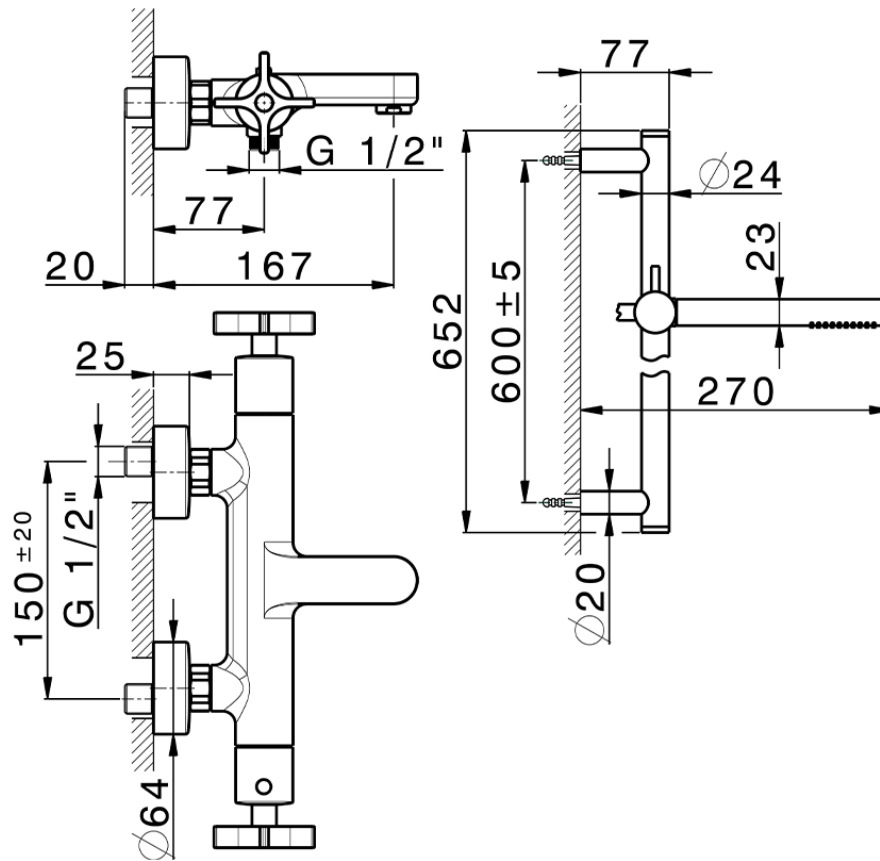

Bañera termostática con barra-corrediza GRACE_GSS21016

GSS21016

<https://es.cisal.it/banera-termostatica-con-barra-corrediza-grace-gss21016>

2025-01-15