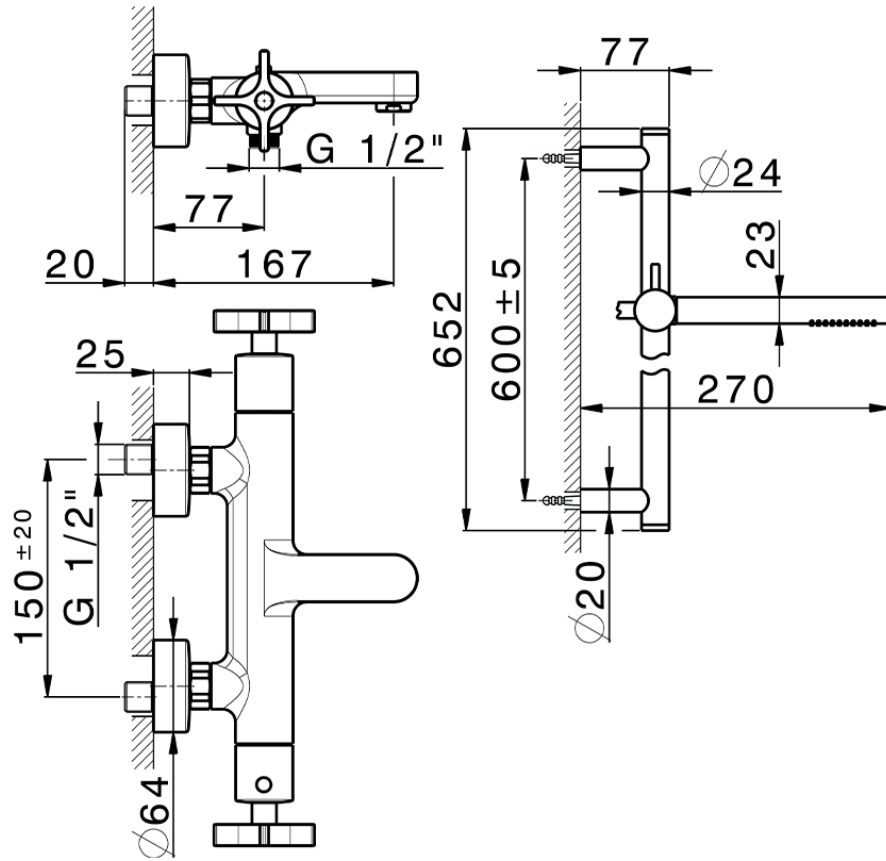

Bañera termostática con barra-corrediza GRACE_GSS21016

GSS21016

<https://es.cisal.it/banera-termostatica-con-barra-corrediza-grace-gss21016>

2025-01-15