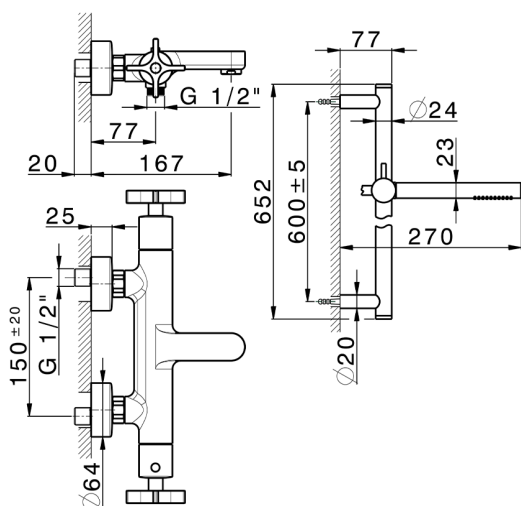

Bañera termostática con barra-corrediza GRACE_GSS21016

MODELO **GSS21016**

Bañera termostática con barra-corrediza, barra 60 cm con soporte corredero, duchita una función Ø 22,5 mm de Latón, flexible liso SUPREME 150 cm

ACABADOS DISPONIBLES

- **21** 21 Cromo
- **2F** 2F Niquel Cepillado
- **2W** 2W Oro Cepillado
- **5H** 5H Dark Brass Brushed
- **5L** 5L Brushed Black Titanium
- **6T** 6T Cromo/Negro Mate

CARACTERÍSTICAS

Recambio Cartucho **22.04A.AR - ZZ97279004**

Cartucho Termostático Argo 2 (filtro lungo)

DeviaStop

La tecnología Cisal DeviaStop le permite ajustar el caudal de agua y dirigirla hacia la salida elegida (rociador superior, ducha de mano, etc.).

Termostático

El termostático Cisal es tu gestor personal del agua, ayudándote a manejar, controlar y ahorrar agua y energía.

2025-01-15