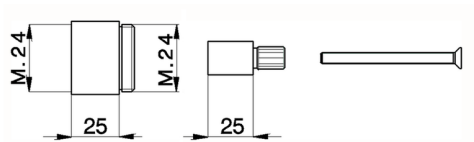

## Alargador +25 mm COMPLEMENTOS\_ZA000431

MODELO **ZA000431**

Alargador 25 mm, para grifo para empotrada  
art.31, ref.BA-LS

ACABADOS DISPONIBLES

 **04** 04 Sin acabado

CARACTERÍSTICAS

2026-06-14