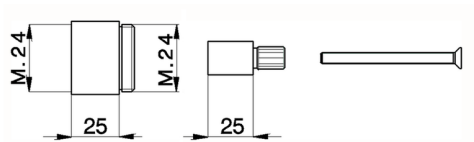

## Alargador +25 mm COMPLEMENTOS\_ZA000431

MODELO **ZA000431**

Alargador 25 mm, para grifo para empotrada  
art.31, ref.BA-LS

ACABADOS DISPONIBLES

 **04** 04 Sin acabado

CARACTERÍSTICAS

2026-04-29