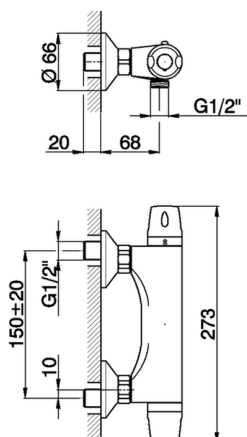

Ducha termostática FLASH_FLT03010

MODELO **FLT03010**

Ducha termostática, sin conjunto ducha, conexión para flexible 1/2" M

ACABADOS DISPONIBLES

CARACTERÍSTICAS

Recambio Cartucho **22.03A.AR - ZZ97080004**

Cartucho Termostático Argo 1 (filtro corto)

EcoStop

La función EcoStop limita el caudal del agua aproximadamente el 50% de la salida máxima con una leve resistencia en la maneta. Basta con empujar ligeramente más allá de la mitad del tope sólo cuando se requiera la salida máxima de agua. Esto permitirá ahorrar hasta un 50% de agua.