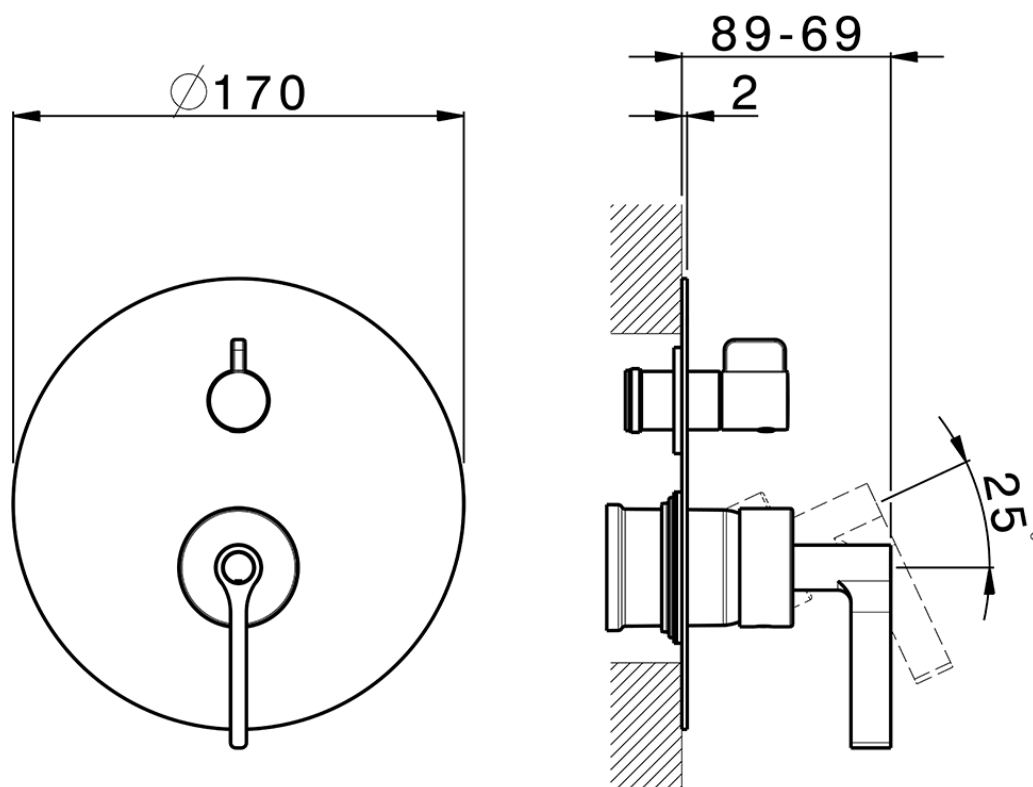

Parte externa monomando baño/ducha empotrado GRACE_GC002300

GC002300

<https://es.cisal.it/parte-externa-monomando-bano-ducha-empotrado-grace-gc002300>

2026-06-19