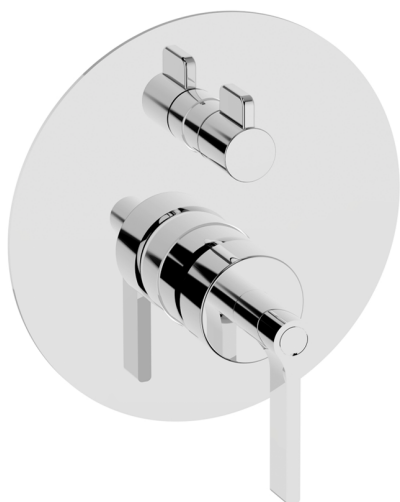

Parte externa monomando baño/ducha empotrado GRACE_GC002300

MODELO **GC002300**

Parte externa monomando baño/ducha empotrado, Desviador giratorio 2 salidas, sin parte empotrada, para art. Easy-Box ZA000230

ACABADOS DISPONIBLES

- **21** 21 Cromo
- **2F** 2F Niquel Cepillado
- **2W** 2W Oro Cepillado
- **5H** 5H Dark Brass Brushed
- **5L** 5L Brushed Black Titanium
- **6T** 6T Cromo/Negro Mate

CARACTERÍSTICAS

Instalación	Empotrado
Empotrado 1	ZA000230

2026-05-04