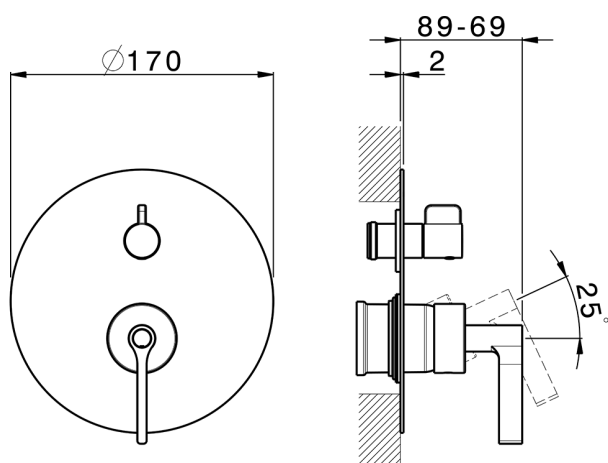

Parte externa monomando baño/ducha empotrado GRACE_GC002300

MODELO **GC002300**

Parte externa monomando baño/ducha empotrado, Desviador giratorio 2 salidas, sin parte empotrada, para art. Easy-Box ZA000230

ACABADOS DISPONIBLES

- **21** 21 Cromo
- **2F** 2F Niquel Cepillado
- **2W** 2W Oro Cepillado
- **5H** 5H Dark Brass Brushed
- **5L** 5L Brushed Black Titanium
- **6T** 6T Cromo/Negro Mate

CARACTERÍSTICAS

Instalación	Empotrado
Empotrado 1	ZA000230

2026-05-04