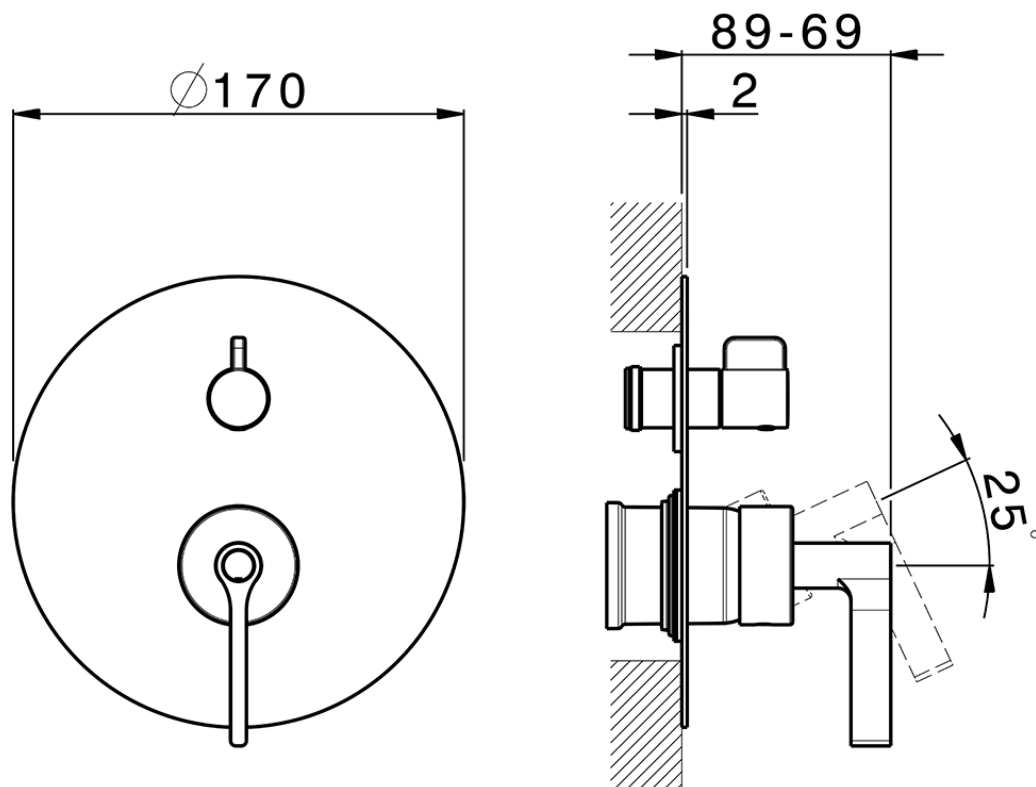

## Parte externa monomando baño/ducha empotrado GRACE\_GC002300

GC002300

<https://es.cisal.it/parte-externa-monomando-bano-ducha-empotrado-grace-gc002300>

2026-05-04