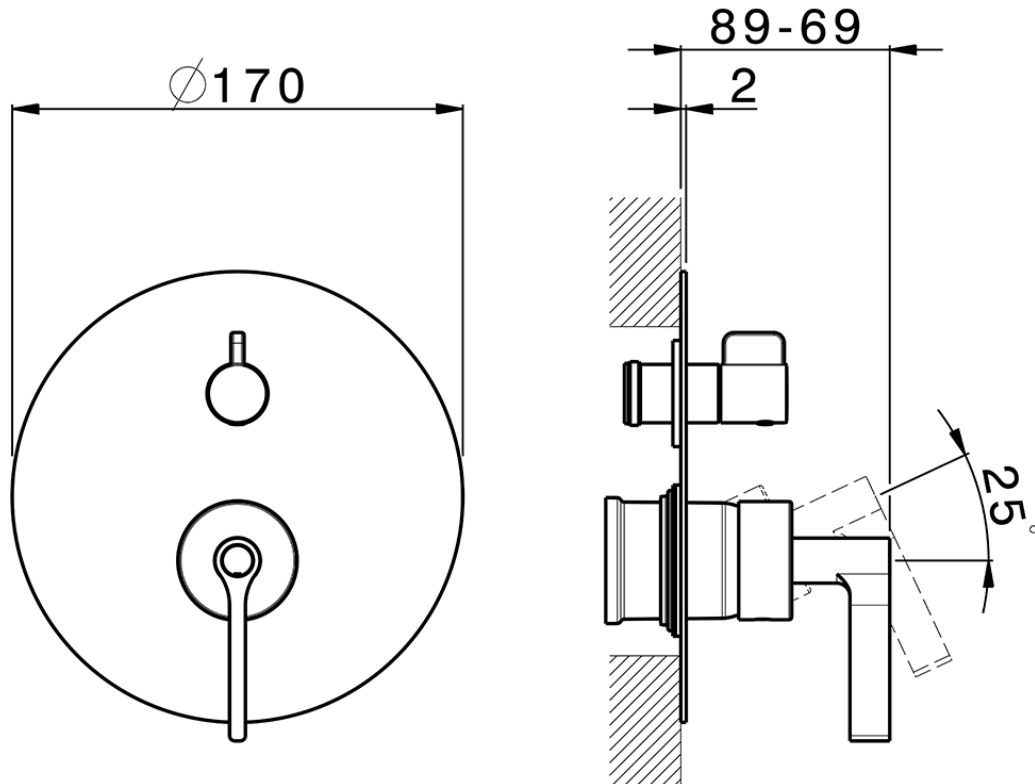

Parte externa monomando baño/ducha empotrado GRACE_GC002300

GC002300

<https://es.cisal.it/parte-externa-monomando-bano-ducha-empotrado-grace-gc002300>

2026-05-04