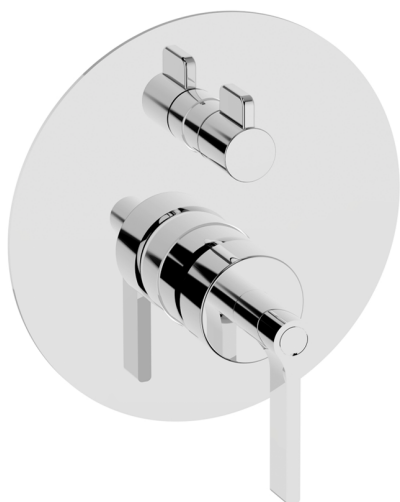

Parte externa monomando baño/ducha empotrado GRACE_GC002300

MODELO **GC002300**

Parte externa monomando baño/ducha empotrado, Desviador giratorio 2 salidas, sin parte empotrada, para art. Easy-Box ZA000230

ACABADOS DISPONIBLES

- **21** 21 Cromo
- **2F** 2F Niquel Cepillado
- **2W** 2W Oro Cepillado
- **5H** 5H Dark Brass Brushed
- **5L** 5L Brushed Black Titanium
- **6T** 6T Cromo/Negro Mate

CARACTERÍSTICAS

Instalación	Empotrado
Empotrado 1	ZA000230

2026-06-19