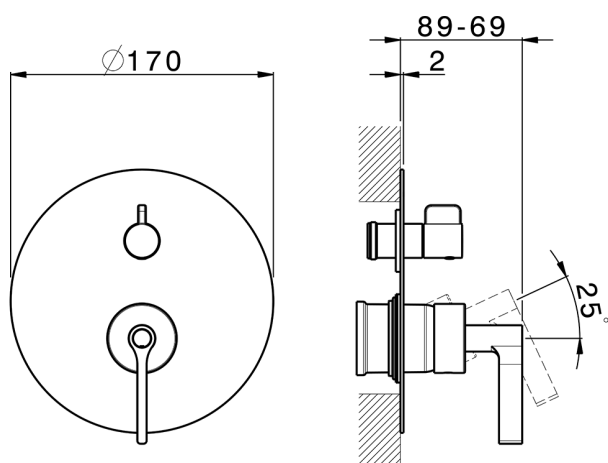

Parte externa monomando baño/ducha empotrado GRACE_GC002300

MODELO **GC002300**

Parte externa monomando baño/ducha empotrado, Desviador giratorio 2 salidas, sin parte empotrada, para art. Easy-Box ZA000230

ACABADOS DISPONIBLES

- **21** 21 Cromo
- **2F** 2F Niquel Cepillado
- **2W** 2W Oro Cepillado
- **5H** 5H Dark Brass Brushed
- **5L** 5L Brushed Black Titanium
- **6T** 6T Cromo/Negro Mate

CARACTERÍSTICAS

Instalación	Empotrado
Empotrado 1	ZA000230

2026-06-19