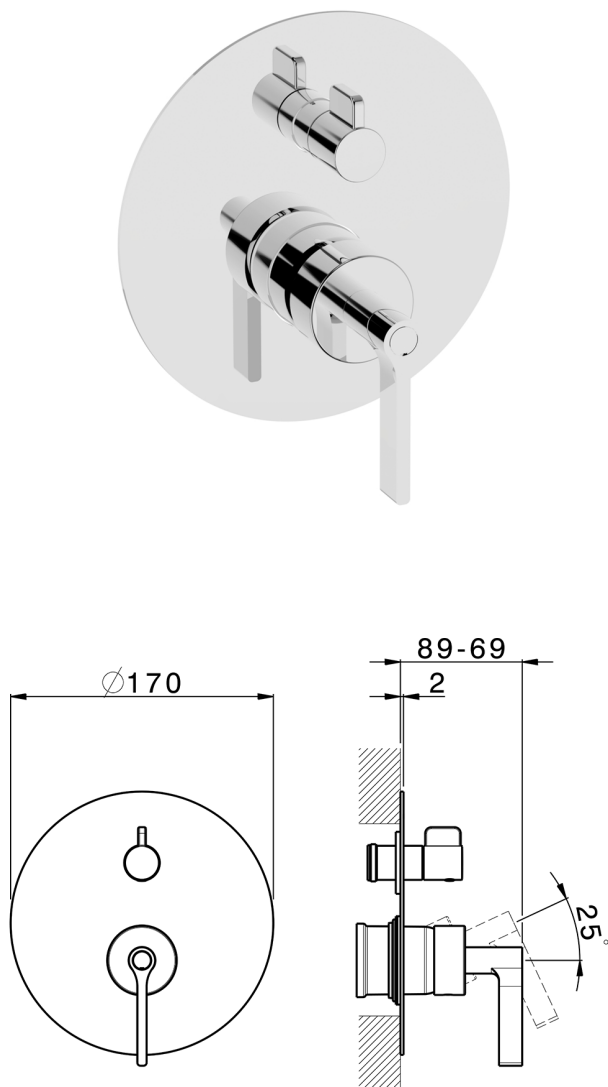

Parte externa monomando baño/ducha empotrado GRACE_GC002300

MODELO **GC002300**

Parte externa monomando baño/ducha empotrado, Desviador giratorio 2 salidas, sin parte empotrada, para art. Easy-Box ZA000230

ACABADOS DISPONIBLES

- **21** 21 Cromo
- **2F** 2F Niquel Cepillado
- **2W** 2W Oro Cepillado
- **5H** 5H Dark Brass Brushed
- **5L** 5L Brushed Black Titanium
- **6T** 6T Cromo/Negro Mate

CARACTERÍSTICAS

Instalación	Empotrado
Empotrado 1	ZA000230

2026-03-19