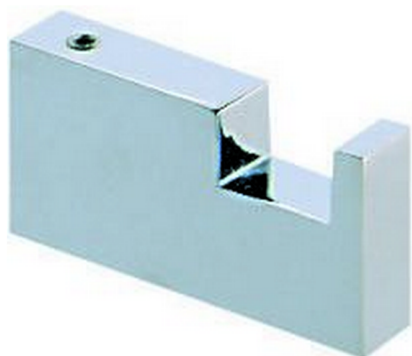

## Percha ACCESORIOS BAÑO\_QU090710

MODELO **QU090710**

Percha

ACABADOS DISPONIBLES

-  **21** 21 Cromo
-  **2B** 2B Niquel Brillo
-  **2F** 2F Niquel Cepillado
-  **2Q** 2Q Black Titanium
-  **40** 40 Negro Mate
-  **4Q** 4Q Blanco Mate