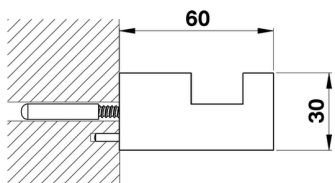

## Percha ACCESORIOS BAÑO\_QU090710

MODELO **QU090710**

Percha

ACABADOS DISPONIBLES

-  **21** 21 Cromo
-  **2B** 2B Niquel Brillo
-  **2F** 2F Niquel Cepillado
-  **2Q** 2Q Black Titanium
-  **40** 40 Negro Mate
-  **4Q** 4Q Blanco Mate