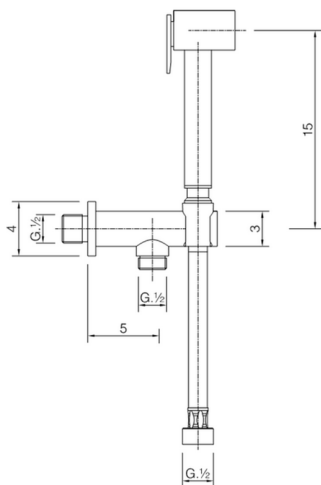

Kit ducha higiénica para bidé DUCHAS HIGIÉNICAS_CU007910

MODELO **CU007910**

Kit ducha higiénica para bidé, soporte mural con válvula de seguridad, Ducha higiénica, flexible PVC 120 cm

ACABADOS DISPONIBLES

CARACTERÍSTICAS

Ducha higiénica

Duchita higiénica

Ducha higiénica, para el cuidado de la higiene personal.

2026-05-03