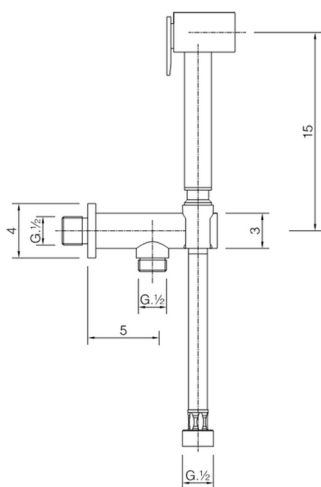

Kit ducha higiénica para bidé DUCHAS HIGIÉNICAS_CU007910

MODELO **CU007910**

Kit ducha higiénica para bidé, soporte mural con válvula de seguridad, Ducha higiénica, flexible PVC 120 cm

ACABADOS DISPONIBLES

CARACTERÍSTICAS

Ducha higiénica

Duchita higiénica

Ducha higiénica, para el cuidado de la higiene personal.

2026-06-17