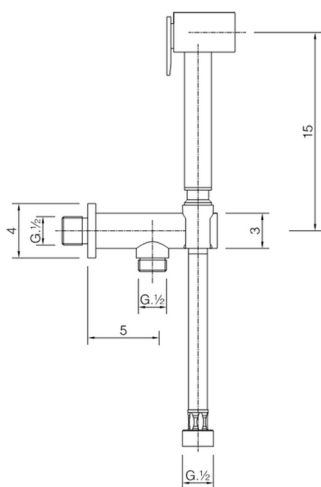

Duchita higiénica

Ducha higiénica, para el cuidado de la higiene personal.

2026-06-19