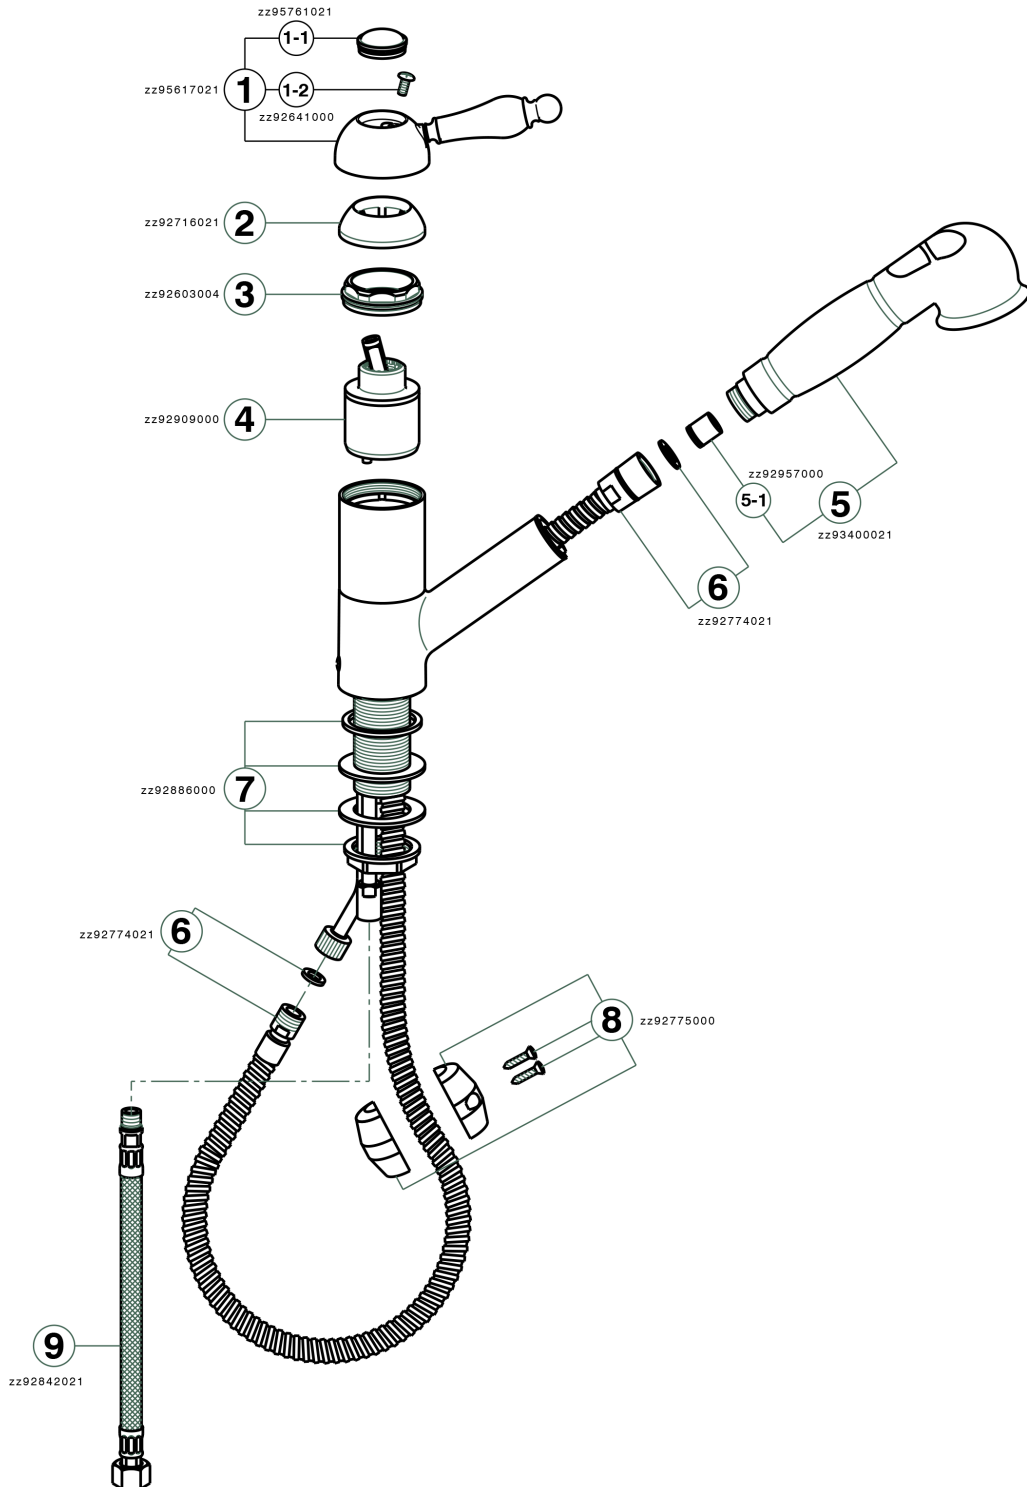

Fregadero monomando ducha extraíble KITCHEN_EM002570

EM002570

<https://es.cisal.it/fregadero-monomando-ducha-extraible-kitchen-em002570>

2026-06-18