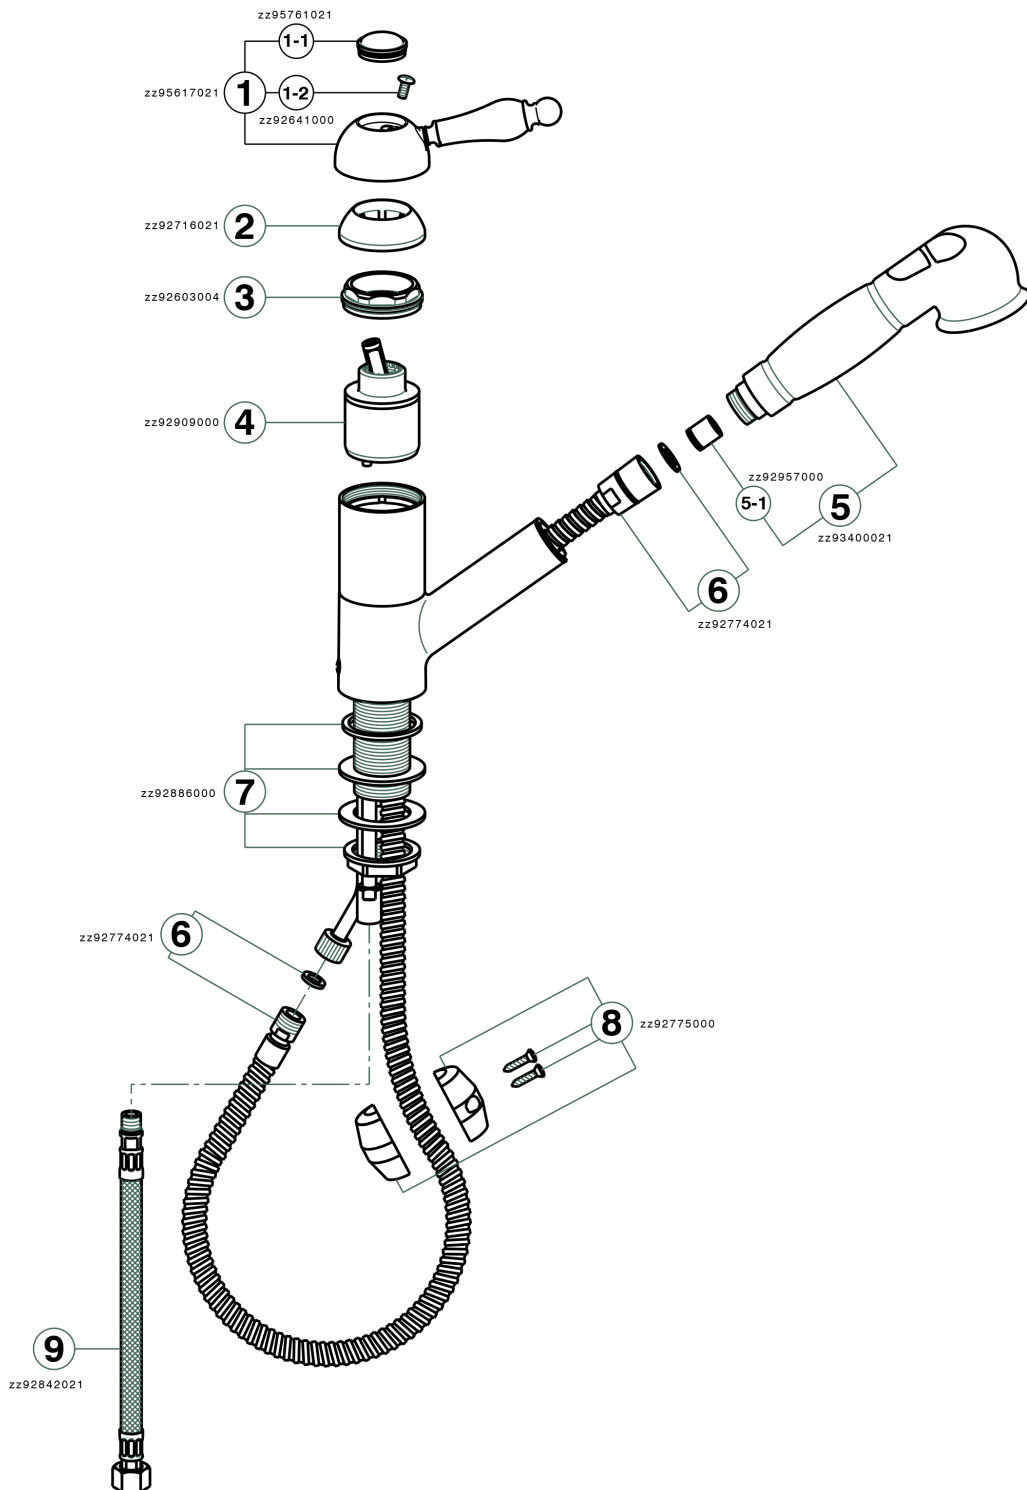

Fregadero monomando ducha extraíble KITCHEN_EM002570

EM002570

<https://es.cisal.it/fregadero-monomando-ducha-extraible-kitchen-em002570>

2026-05-03