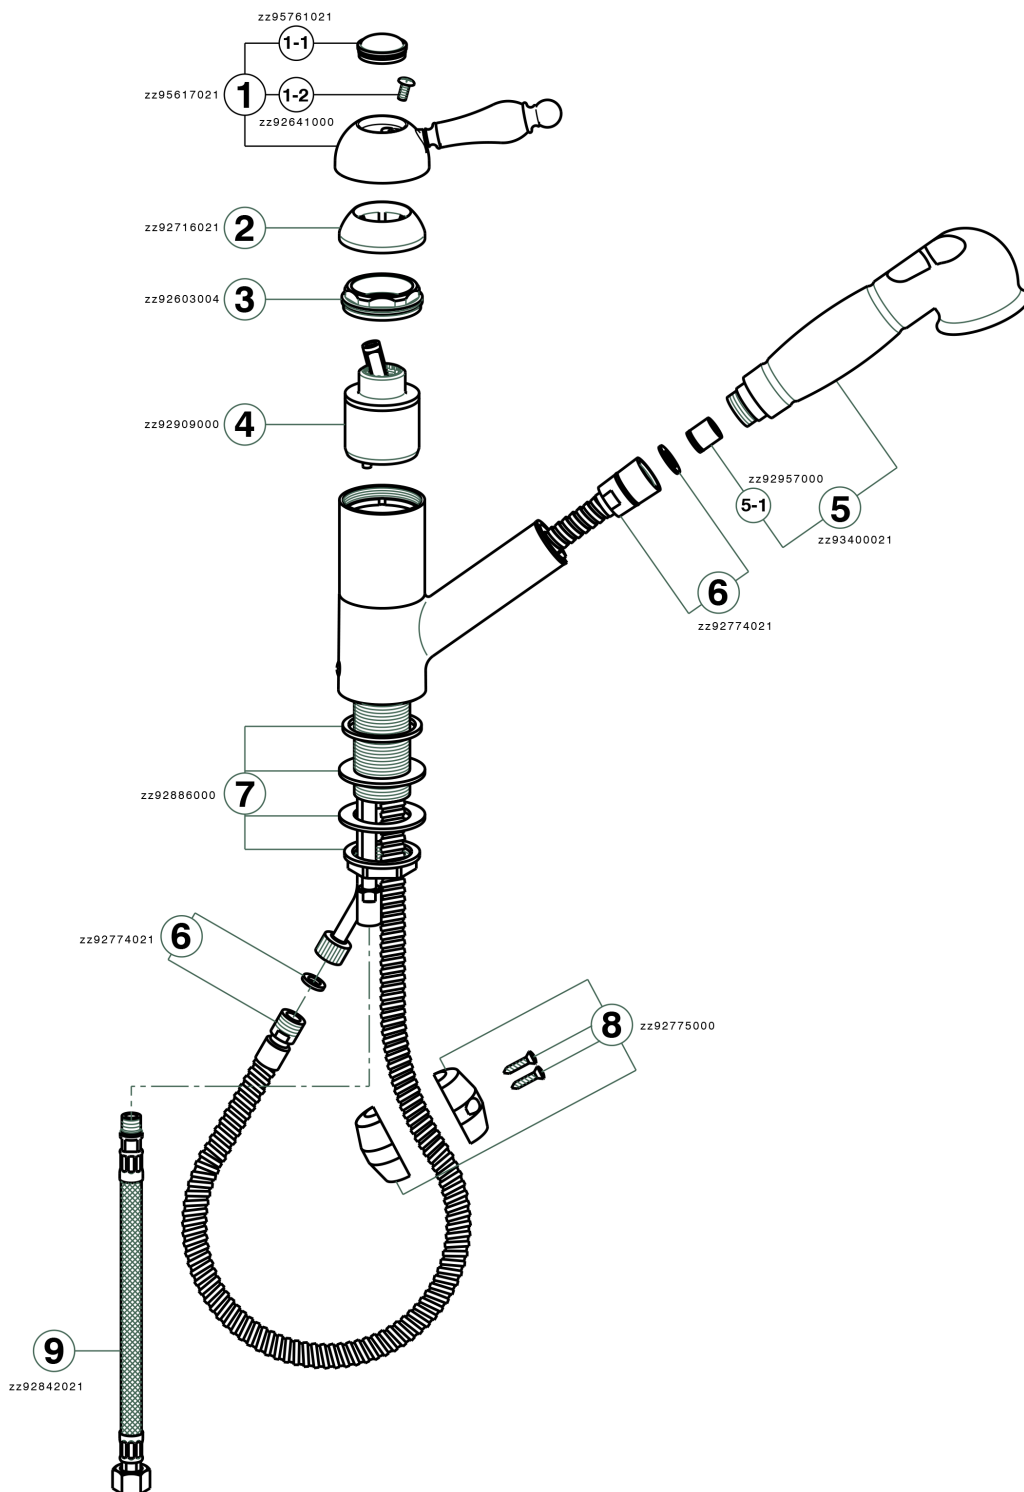

Fregadero monomando ducha extraíble KITCHEN_EM002570

MODELO **EM002570**

Fregadero monomando ducha extraíble, caño giratorio, duchita 2 funciones, flexible de Latón 150 cm

ACABADOS DISPONIBLES

21 21 Cromo

CARACTERÍSTICAS

Recambio Cartucho **ZZ92909000**

Cartucho Monomando 43 mm

Fregadero monomando ducha extraíble KITCHEN_EM002570

EM002570

<https://es.cisal.it/fregadero-monomando-ducha-extraible-kitchen-em002570>