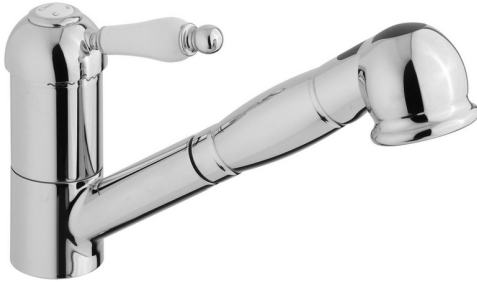

Fregadero monomando ducha extraíble KITCHEN_EM002570

MODELO **EM002570**

Fregadero monomando ducha extraíble, caño giratorio, duchita 2 funciones, flexible de Latón 150 cm

ACABADOS DISPONIBLES

21 21 Cromo

CARACTERÍSTICAS

Recambio Cartucho **ZZ92909000**

Cartucho Monomando 43 mm

Fregadero monomando ducha extraíble KITCHEN_EM002570

EM002570

<https://es.cisal.it/fregadero-monomando-ducha-extraible-kitchen-em002570>