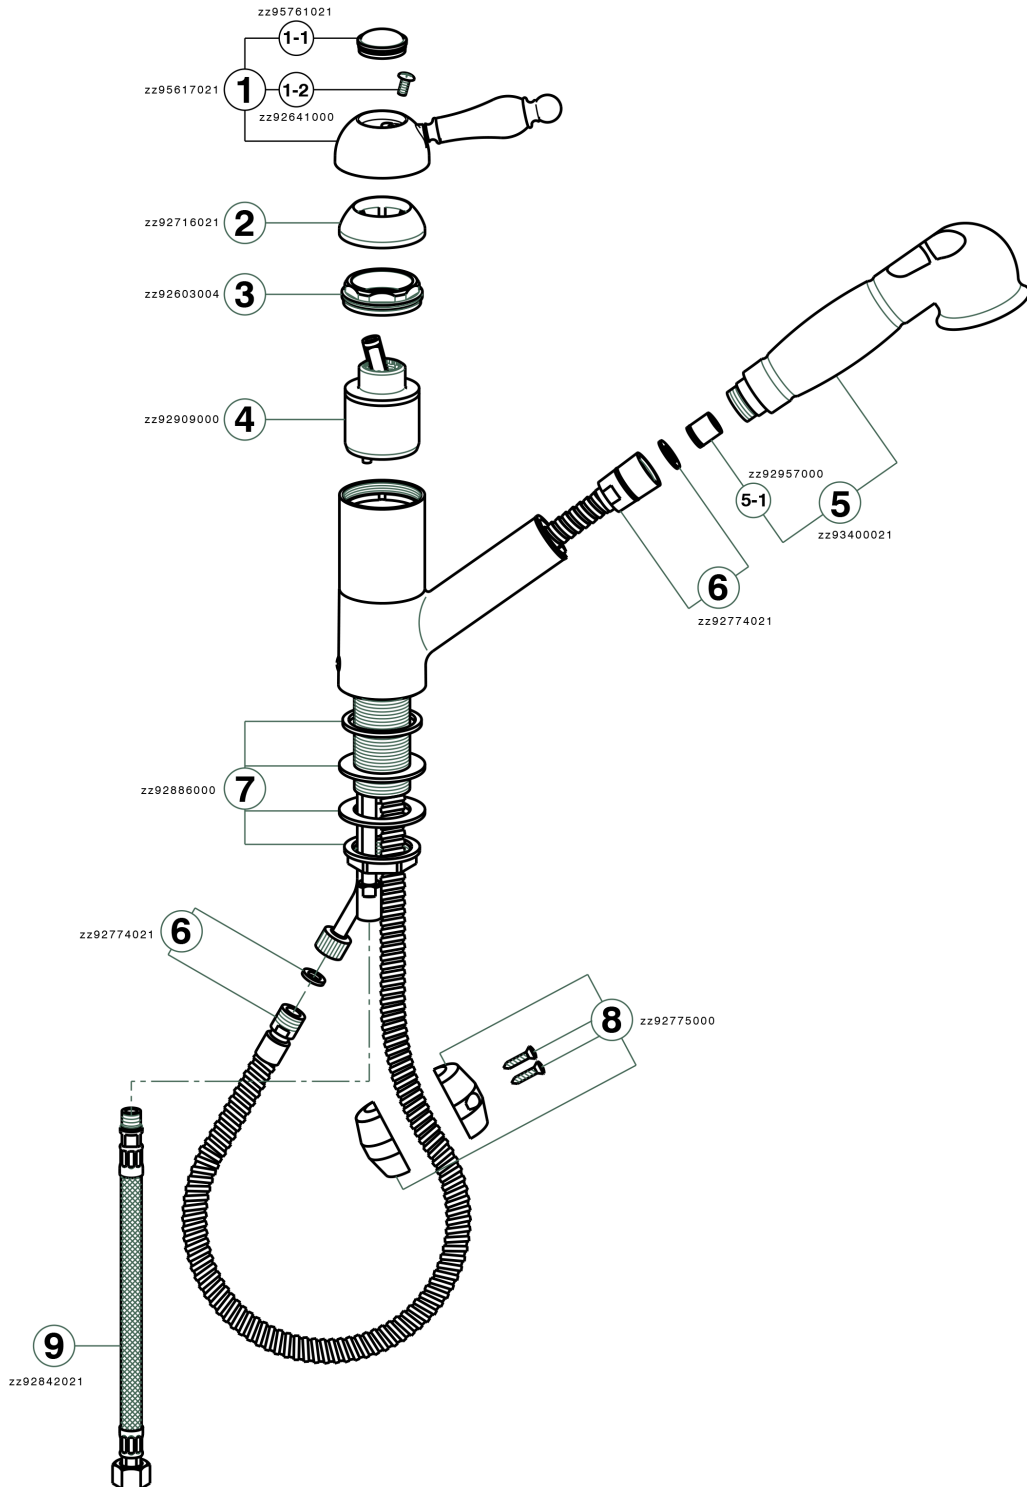

Fregadero monomando ducha extraíble KITCHEN_EM002570

MODELO **EM002570**

Fregadero monomando ducha extraíble, caño giratorio, duchita 2 funciones, flexible de Latón 150 cm

ACABADOS DISPONIBLES

21 21 Cromo

CARACTERÍSTICAS

Recambio Cartucho **ZZ92909000**

Cartucho Monomando 43 mm

Fregadero monomando ducha extraíble KITCHEN_EM002570

EM002570

<https://es.cisal.it/fregadero-monomando-ducha-extraible-kitchen-em002570>