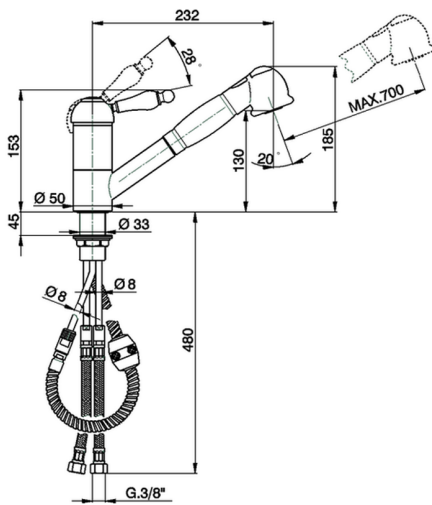

Fregadero monomando ducha extraíble KITCHEN_EM002570

MODELO **EM002570**

Fregadero monomando ducha extraíble, caño giratorio, duchita 2 funciones, flexible de Latón 150 cm

ACABADOS DISPONIBLES

21 21 Cromo

CARACTERÍSTICAS

Recambio Cartucho **ZZ92909000**

Cartucho Monomando 43 mm

Fregadero monomando ducha extraíble KITCHEN_EM002570

EM002570

<https://es.cisal.it/fregadero-monomando-ducha-extraible-kitchen-em002570>