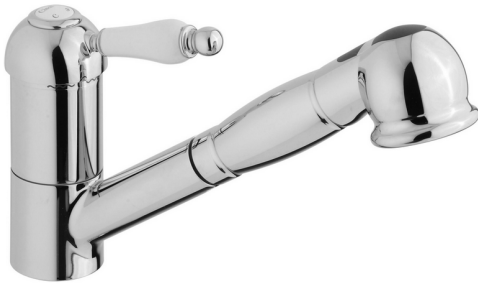

Fregadero monomando ducha extraíble KITCHEN_EM002570

MODELO **EM002570**

Fregadero monomando ducha extraíble, caño giratorio, duchita 2 funciones, flexible de Latón 150 cm

ACABADOS DISPONIBLES

21 21 Cromo

CARACTERÍSTICAS

Recambio Cartucho **ZZ92909000**

Cartucho Monomando 43 mm

Fregadero monomando ducha extraíble KITCHEN_EM002570

EM002570

<https://es.cisal.it/fregadero-monomando-ducha-extraible-kitchen-em002570>