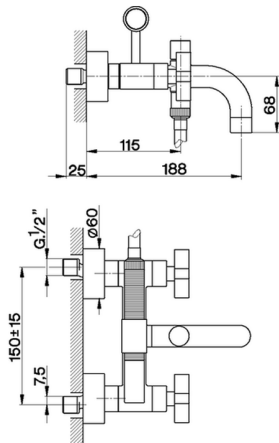

CARACTERÍSTICAS