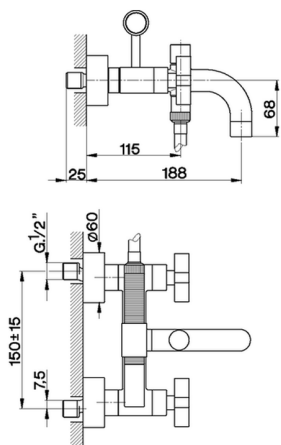

CARACTERÍSTICAS