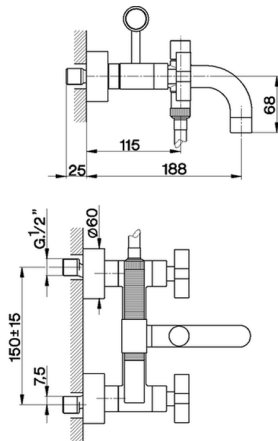

CARACTERÍSTICAS