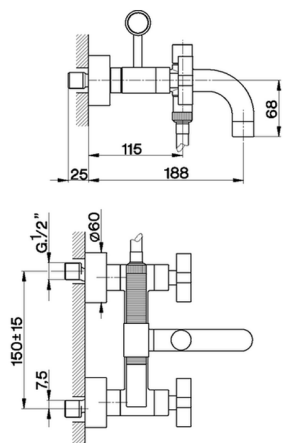

CARACTERÍSTICAS