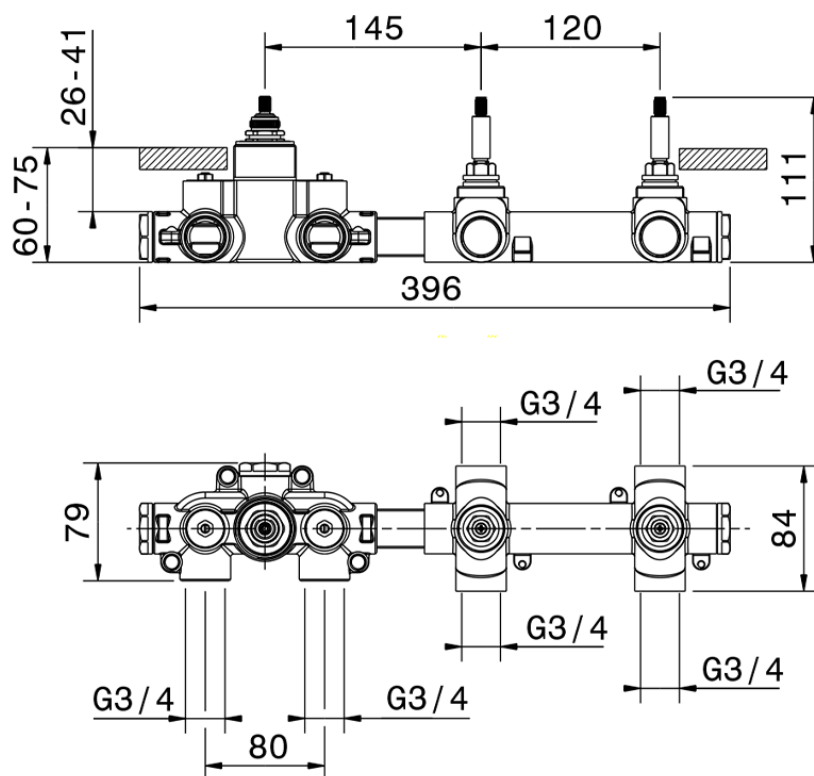

## Parte externa termostático ducha 2 funciones NUANCE X32\_X100R200

X100R200

<https://es.cisal.it/parte-externa-termostatico-ducha-2-funciones-nuance-x32-x100r200>

ZA00V200

<https://es.cisal.it/parte-empotrada-termostatico-ducha-2-funciones-empotrado-za00v200>

ZA00R200

<https://es.cisal.it/parte-empotrada-termostatico-ducha-2-funciones-empotrado-za00r200>

2024-12-22