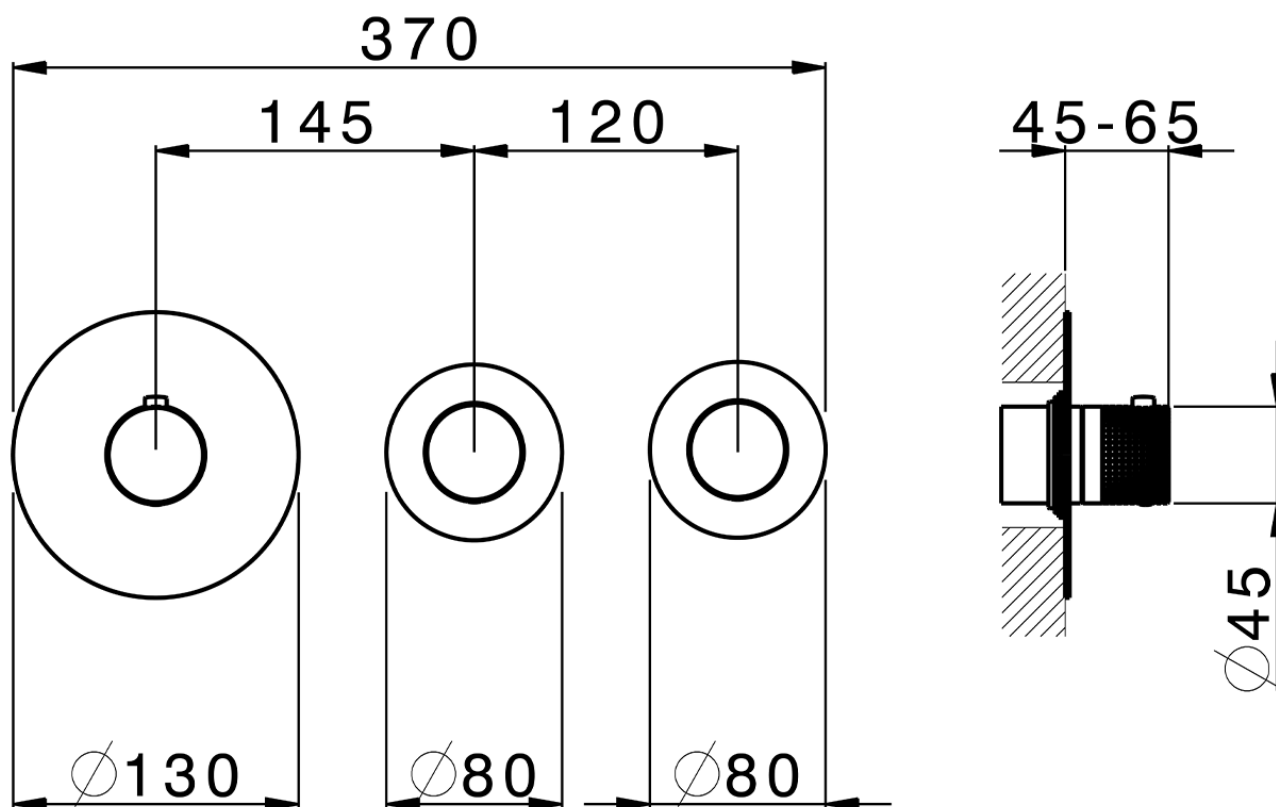

## Parte externa termostático ducha 2 funciones NUANCE X32\_X100R200

X100R200

<https://es.cisal.it/parte-externa-termostatico-ducha-2-funciones-nuance-x32-x100r200>

ZA00V200

<https://es.cisal.it/parte-empotrada-termostatico-ducha-2-funciones-empotrado-za00v200>

ZA00R200

<https://es.cisal.it/parte-empotrada-termostatico-ducha-2-funciones-empotrado-za00r200>

2024-12-22