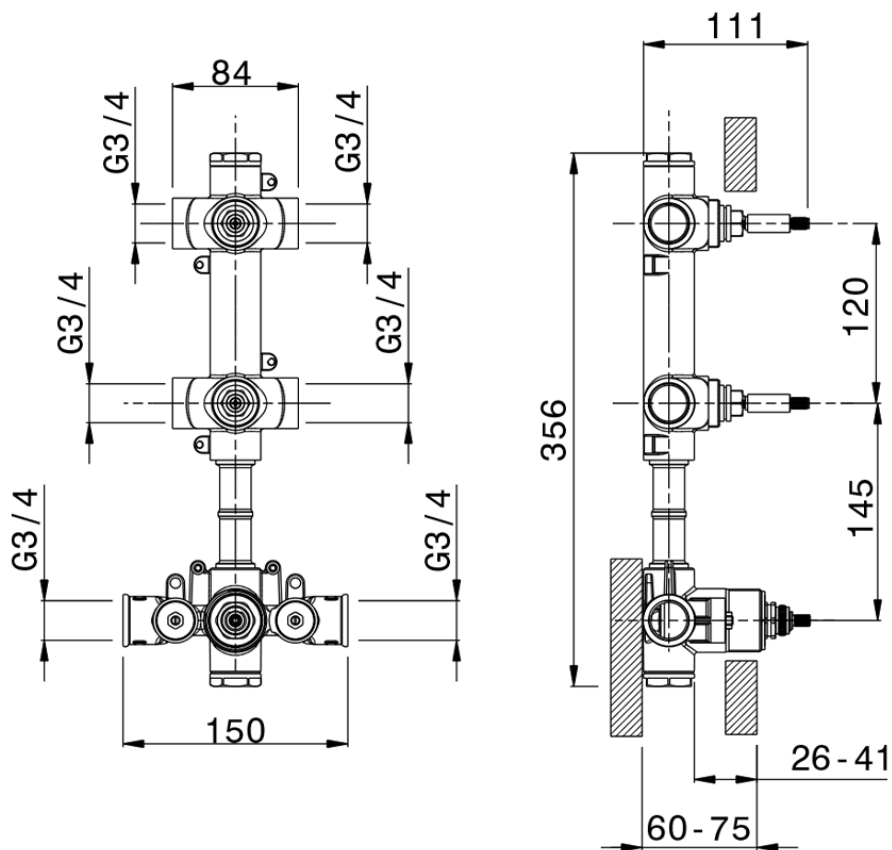

## Parte externa termostático ducha 2 funciones NUANCE X32\_X100R200

X100R200

<https://es.cisal.it/parte-externa-termostatico-ducha-2-funciones-nuance-x32-x100r200>

ZA00V200

<https://es.cisal.it/parte-empotrada-termostatico-ducha-2-funciones-empotrado-za00v200>

ZA00R200

<https://es.cisal.it/parte-empotrada-termostatico-ducha-2-funciones-empotrado-za00r200>

2024-12-22