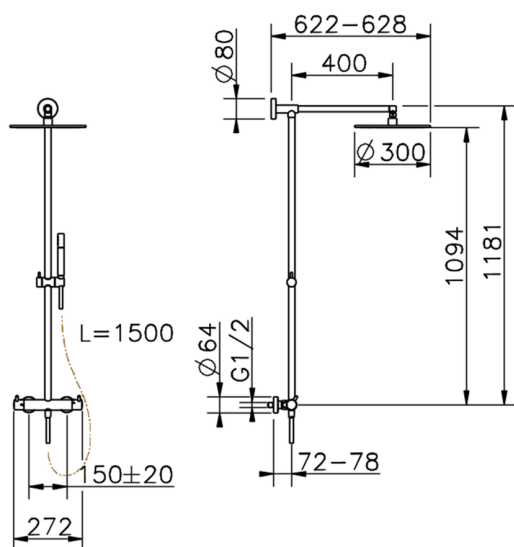

## Columna termostática ducha 2 funciones COLUMNAS DUCHA\_LNC7801N

MODELO **LNC7801N**

Columna termostática ducha 2 funciones, devia stop 2 salidas, columna fija, soporte duchita corredero en Latón, duchita una función minimal de Latón, rociador redondo Ø 300 mm de LATÓN, flexible liso SUPREME 150 cm

ACABADOS DISPONIBLES

-  **21** 21 Cromo
-  **2F** 2F Níquel Cepillado
-  **40** 40 Negro Mate
-  **4Q** 4Q Blanco Mate

CARACTERÍSTICAS

Recambio Cartucho **24.04A.PP**

**Cartucho Termostático Plus P 8X20**

### DeviaStop

La tecnología Cisal DeviaStop le permite ajustar el caudal de agua y dirigirla hacia la salida elegida (rociador superior, ducha de mano, etc.).