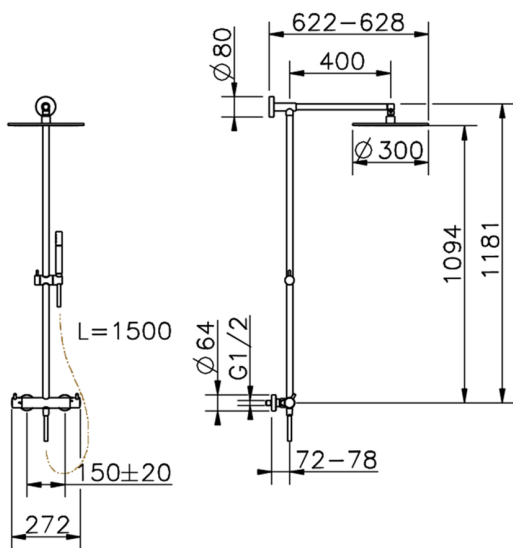

Columna termostática ducha 2 funciones COLUMNAS DUCHA_LNC7801N

MODELO **LNC7801N**

Columna termostática ducha 2 funciones, devia stop 2 salidas, columna fija, soporte duchita corredero en Latón, duchita una función minimal de Latón, rociador redondo Ø 300 mm de LATÓN, flexible liso SUPREME 150 cm

ACABADOS DISPONIBLES

-  **21** 21 Cromo
-  **2F** 2F Níquel Cepillado
-  **40** 40 Negro Mate
-  **4Q** 4Q Blanco Mate

CARACTERÍSTICAS

Recambio Cartucho **24.04A.PP**

Cartucho Termostático Plus P 8X20

DeviaStop