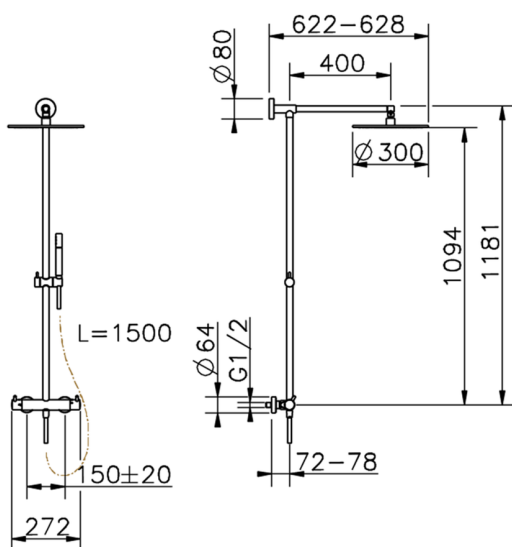

Columna termostática ducha 2 funciones COLUMNAS DUCHA_LNC7801N

MODELO **LNC7801N**

Columna termostática ducha 2 funciones, devia stop 2 salidas, columna fija, soporte duchita corredero en Latón, duchita una función minimal de Latón, rociador redondo Ø 300 mm de LATÓN, flexible liso SUPREME 150 cm

ACABADOS DISPONIBLES

-  **21** 21 Cromo
-  **2F** 2F Níquel Cepillado
-  **40** 40 Negro Mate
-  **4Q** 4Q Blanco Mate

CARACTERÍSTICAS

Recambio Cartucho **24.04A.PP**

Cartucho Termostático Plus P 8X20

DeviaStop