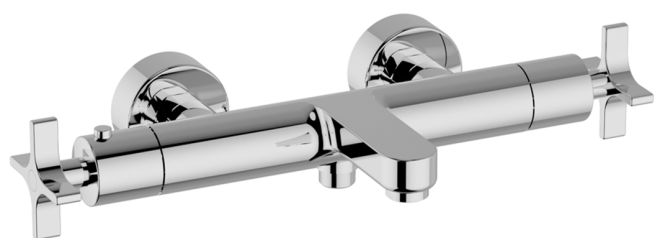

Bañera termostática GRACE_GST21016

MODELO **GST21016**

Bañera termostática, sin conjunto ducha, conexión para flexible 1/2" M

ACABADOS DISPONIBLES

-  **21** 21 Cromo
-  **2F** 2F Niquel Cepillado
-  **2W** 2W Oro Cepillado
-  **5H** 5H Dark Brass Brushed
-  **5L** 5L Brushed Black Titanium
-  **6T** 6T Cromo/Negro Mate

CARACTERÍSTICAS

Recambio Cartucho **22.04A.AR - ZZ97279004**

Cartucho Termostático Argo 2 (filtro lungo)

DeviaStop

La tecnología Cisal DeviaStop le permite ajustar el caudal de agua y dirigirla hacia la salida elegida (rociador superior, ducha de mano, etc.).

Termostático

El termostático Cisal es tu gestor personal del agua, ayudándote a manejar, controlar y ahorrar agua y energía.

2025-01-15