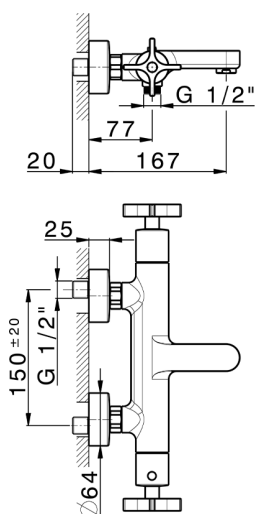

Bañera termostática GRACE_GST21016

MODELO **GST21016**

Bañera termostática, sin conjunto ducha, conexión para flexible 1/2" M

ACABADOS DISPONIBLES

-  **21** 21 Cromo
-  **2F** 2F Niquel Cepillado
-  **2W** 2W Oro Cepillado
-  **5H** 5H Dark Brass Brushed
-  **5L** 5L Brushed Black Titanium
-  **6T** 6T Cromo/Negro Mate

CARACTERÍSTICAS

Recambio Cartucho **22.04A.AR - ZZ97279004**

Cartucho Termostático Argo 2 (filtro lungo)

DeviaStop

La tecnología Cisal DeviaStop le permite ajustar el caudal de agua y dirigirla hacia la salida elegida (rociador superior, ducha de mano, etc.).