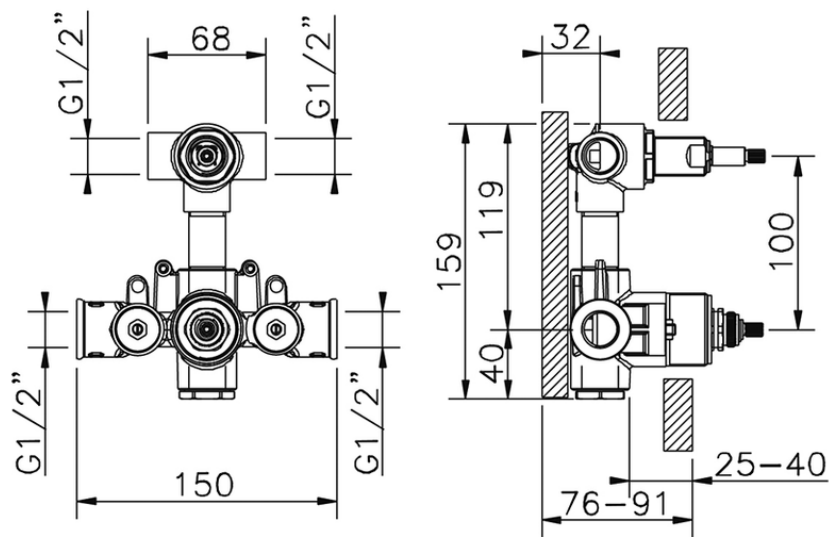

Parte externa termostático ducha emp. 2 salidas WAVE_WE019100

WE019100

<https://es.cisal.it/parte-externa-termostatico-ducha-emp-2-salidas-wave-we019100>

ZA019101

<https://es.cisal.it/parte-empotrada-termostatico-ducha-2-salidas-empotrado-za019101>