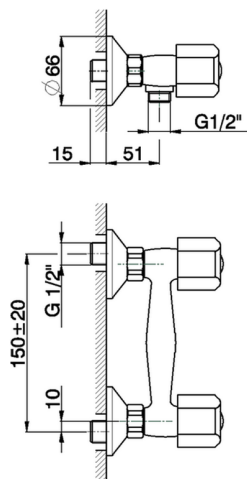

Ducha TR_TR000441

MODELO **TR000441**

Ducha, sin conjunto ducha, conexión para flexible 1/2" M, sin manetas

ACABADOS DISPONIBLES

CARACTERÍSTICAS

2026-06-14