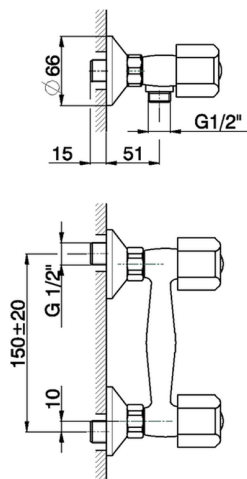

Ducha TR_TR000441

MODELO **TR000441**

Ducha, sin conjunto ducha, conexión para flexible 1/2" M, sin manetas

ACABADOS DISPONIBLES

21 21 Cromo

CARACTERÍSTICAS

2026-04-30