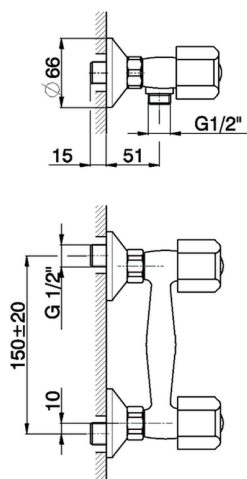

Ducha TR_TR000441

MODELO **TR000441**

Ducha, sin conjunto ducha, conexión para flexible 1/2"M, sin manetas

ACABADOS DISPONIBLES

CARACTERÍSTICAS

2026-06-16