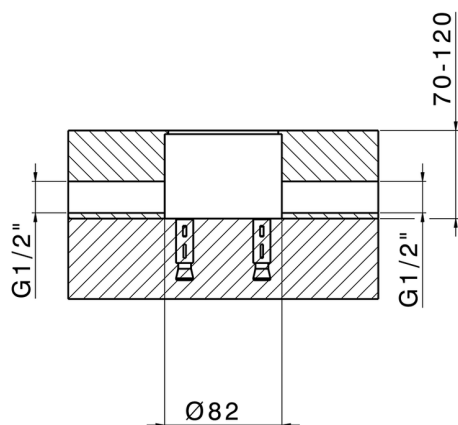

## Parte externa monomando de suelo GRACE\_GC014510

MODELO **GC014510**

Parte externa monomando de suelo, sin parte empotrada, para art. ZA004510

## Parte empotrada monomando free-standing EMPOTRADO\_ZA004510

MODELO **ZA004510**

Parte empotrada monomando free-standing

ACABADOS DISPONIBLES

 **04** 04 Sin acabado

CARACTERÍSTICAS

Empotrado **1**

2026-06-15