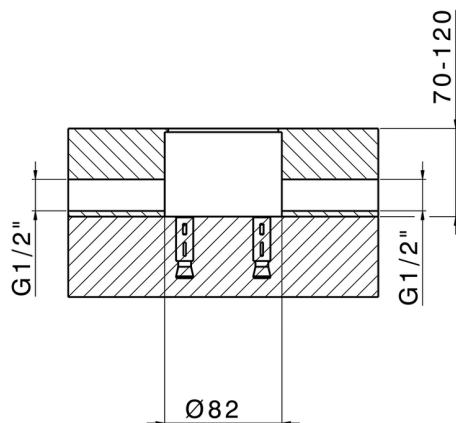

Parte externa monomando de suelo GRACE_GC014510

MODELO **GC014510**

Parte externa monomando de suelo, sin parte empotrada, para art. ZA004510

ACABADOS DISPONIBLES

-  **21** 21 Cromo
-  **2F** 2F Niquel Cepillado
-  **2W** 2W Oro Cepillado
-  **5H** 5H Dark Brass Brushed
-  **5L** 5L Brushed Black Titanium
-  **6T** 6T Cromo/Negro Mate

CARACTERÍSTICAS

Recambio Cartucho **ZZ99672000**

Cartucho Monomando 35 mm

Instalación **Empotrado**

Empotrado 1 **ZA004510**

EcoStop

La función EcoStop limita el caudal del agua aproximadamente el 50% de la salida máxima con una leve resistencia en la maneta. Basta con empujar ligeramente más allá de la mitad del tope sólo cuando se requiera la salida máxima de agua. Esto permitirá ahorrar hasta un 50% de agua.

Parte empotrada monomando free-standing EMPOTRADO_ZA004510

MODELO **ZA004510**

Parte empotrada monomando free-standing

ACABADOS DISPONIBLES

 **04** 04 Sin acabado

CARACTERÍSTICAS

Empotrado **1**

2026-04-30