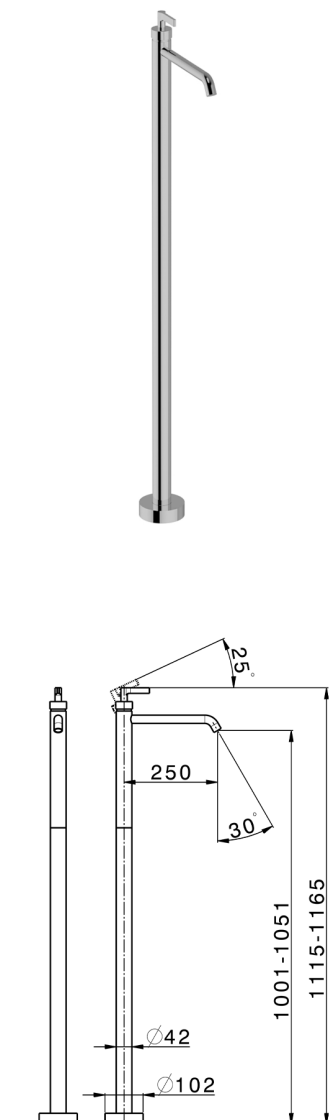

Parte externa monomando de suelo GRACE_GC014510

MODELO **GC014510**

Parte externa monomando de suelo, sin parte empotrada, para art. ZA004510

ACABADOS DISPONIBLES

-  **21** 21 Cromo
-  **2F** 2F Niquel Cepillado
-  **2W** 2W Oro Cepillado
-  **5H** 5H Dark Brass Brushed
-  **5L** 5L Brushed Black Titanium
-  **6T** 6T Cromo/Negro Mate

CARACTERÍSTICAS

Recambio Cartucho **ZZ99672000**

Cartucho Monomando 35 mm

Instalación **Empotrado**

Empotrado 1 **ZA004510**

EcoStop

La función EcoStop limita el caudal del agua aproximadamente el 50% de la salida máxima con una leve resistencia en la maneta. Basta con empujar ligeramente más allá de la mitad del tope sólo cuando se requiera la salida máxima de agua. Esto permitirá ahorrar hasta un 50% de agua.

Parte empotrada monomando free-standing EMPOTRADO_ZA004510

MODELO **ZA004510**

Parte empotrada monomando free-standing

ACABADOS DISPONIBLES

 **04** 04 Sin acabado

CARACTERÍSTICAS

Empotrado **1**

2026-04-30