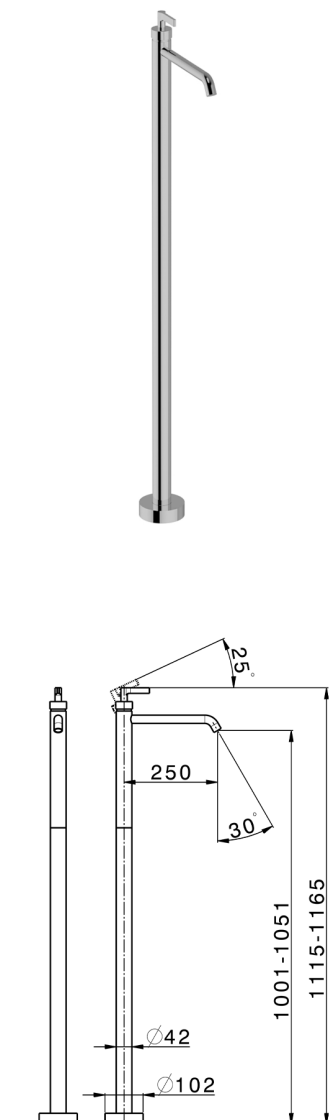

Parte externa monomando de suelo GRACE_GC014510

MODELO **GC014510**

Parte externa monomando de suelo, sin parte empotrada, para art. ZA004510

ACABADOS DISPONIBLES

- 
21 21 Cromo
- 
2F 2F Niquel Cepillado
- 
2W 2W Oro Cepillado
- 
5H 5H Dark Brass Brushed
- 
5L 5L Brushed Black Titanium
- 
6T 6T Cromo/Negro Mate

CARACTERÍSTICAS

Recambio Cartucho **ZZ99672000**

Cartucho Monomando 35 mm

Instalación **Empotrado**

Empotrado 1 **ZA004510**

EcoStop

La función EcoStop limita el caudal del agua aproximadamente el 50% de la salida máxima con una leve resistencia en la maneta. Basta con empujar ligeramente más allá de la mitad del tope sólo cuando se requiera la salida máxima de agua. Esto permitirá ahorrar hasta un 50% de agua.

Parte empotrada monomando free-standing EMPOTRADO_ZA004510

MODELO **ZA004510**

Parte empotrada monomando free-standing

ACABADOS DISPONIBLES

 **04** 04 Sin acabado

CARACTERÍSTICAS

Empotrado **1**

2026-05-02