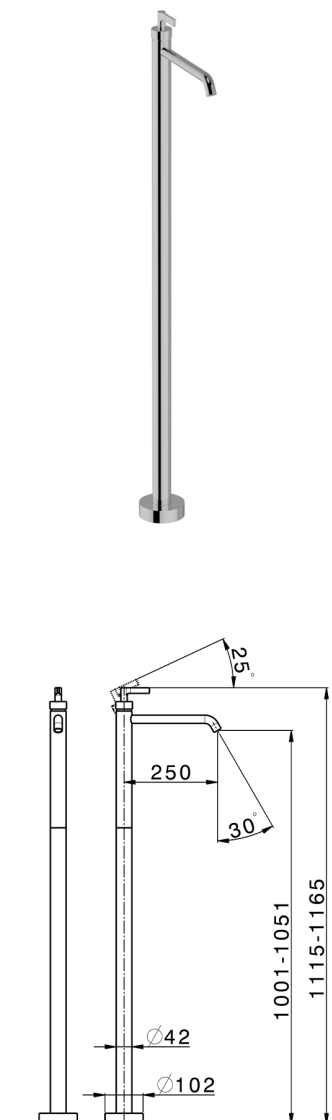

Parte externa monomando de suelo GRACE_GC014510

MODELO **GC014510**

Parte externa monomando de suelo, sin parte empotrada, para art. ZA004510

ACABADOS DISPONIBLES

-  **21** 21 Cromo
-  **2F** 2F Niquel Cepillado
-  **2W** 2W Oro Cepillado
-  **5H** 5H Dark Brass Brushed
-  **5L** 5L Brushed Black Titanium
-  **6T** 6T Cromo/Negro Mate

CARACTERÍSTICAS

Recambio Cartucho **ZZ99672000**

Cartucho Monomando 35 mm

Instalación **Empotrado**

Empotrado 1 **ZA004510**

EcoStop

La función EcoStop limita el caudal del agua aproximadamente el 50% de la salida máxima con una leve resistencia en la maneta. Basta con empujar ligeramente más allá de la mitad del tope sólo cuando se requiera la salida máxima de agua. Esto permitirá ahorrar hasta un 50% de agua.

Parte empotrada monomando free-standing EMPOTRADO_ZA004510

MODELO **ZA004510**

Parte empotrada monomando free-standing

ACABADOS DISPONIBLES

 **04** 04 Sin acabado

CARACTERÍSTICAS

Empotrado **1**

2026-06-15