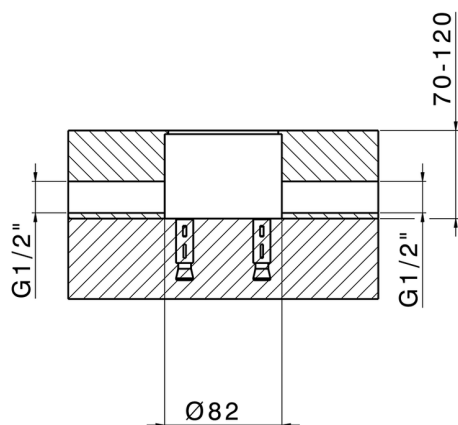

Parte externa monomando de suelo GRACE_GC014510

MODELO **GC014510**

Parte externa monomando de suelo, sin parte empotrada, para art. ZA004510

ACABADOS DISPONIBLES

-  **21** 21 Cromo
-  **2F** 2F Niquel Cepillado
-  **2W** 2W Oro Cepillado
-  **5H** 5H Dark Brass Brushed
-  **5L** 5L Brushed Black Titanium
-  **6T** 6T Cromo/Negro Mate

CARACTERÍSTICAS

Recambio Cartucho **ZZ99672000**

Cartucho Monomando 35 mm

Instalación **Empotrado**

Empotrado 1 **ZA004510**

EcoStop

La función EcoStop limita el caudal del agua aproximadamente el 50% de la salida máxima con una leve resistencia en la maneta. Basta con empujar ligeramente más allá de la mitad del tope sólo cuando se requiera la salida máxima de agua. Esto permitirá ahorrar hasta un 50% de agua.

Parte empotrada monomando free-standing EMPOTRADO_ZA004510

MODELO **ZA004510**

Parte empotrada monomando free-standing

ACABADOS DISPONIBLES

 **04** 04 Sin acabado

CARACTERÍSTICAS

Empotrado **1**

2026-06-15