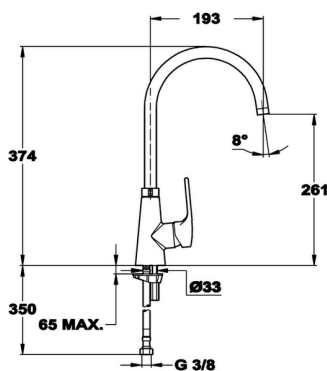

## Fregadero monomando KITCHEN\_LC000020

MODELO **LC000020**

Fregadero monomando, caño giratorio, latiguillos  
acero G.3/8"

ACABADOS DISPONIBLES

**21** 21 Cromo

CARACTERÍSTICAS

Recambio Cartucho **ZZ97179000**

**Cartucho Monomando 35 mm**

2024-12-04