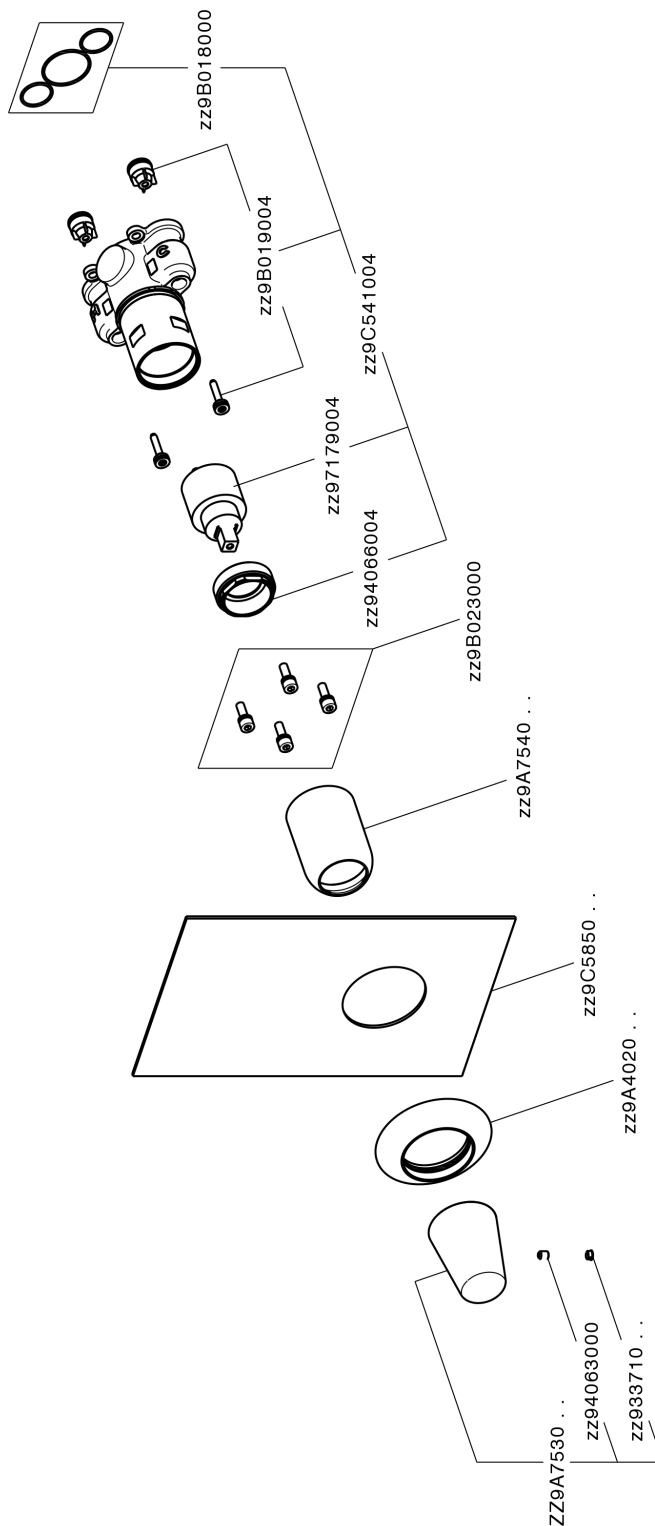

Conjunto Monomando para One-Box VITA_VI0BM010

MODELO **VI0BM010**

Conjunto Monomando para One-Box, 1 salida, profundidad mínima de instalación 67 mm, sin parte empotrada, para art. ZA00B030-ZA00B031

ACABADOS DISPONIBLES

-  **21** 21 Cromo
-  **2Q** 2Q Black Titanium
-  **40** 40 Negro Mate
-  **4Q** 4Q Blanco Mate

CARACTERÍSTICAS

Recambio Cartucho **ZZ97179000**

Cartucho Monomando 35 mm

Instalación **Empotrado**

Empotrado 2 **ZA00B031**

ZA00B030

Conjunto Monomando para One-Box VITA_VI0BM010

VI0BM010

<https://es.cisal.it/conjunto-monomando-para-one-box-vita-vi0bm010>

One-Box Universal para empotrado ONE BOX_ZA00B031

MODELO **ZA00B031**

One-Box Universal para empotrado, para termostático o monomando 1,2 o 3 salidas, sin parte externa, con silenciadores, con junta para sellado

ACABADOS DISPONIBLES

CARACTERÍSTICAS

Empotrado **1**

Termostático

El termostático Cisal es tu gestor personal del agua, ayudándote a manejar, controlar y ahorrar agua y energía.

One-Box Universal para empotrado ONE BOX_ZA00B030