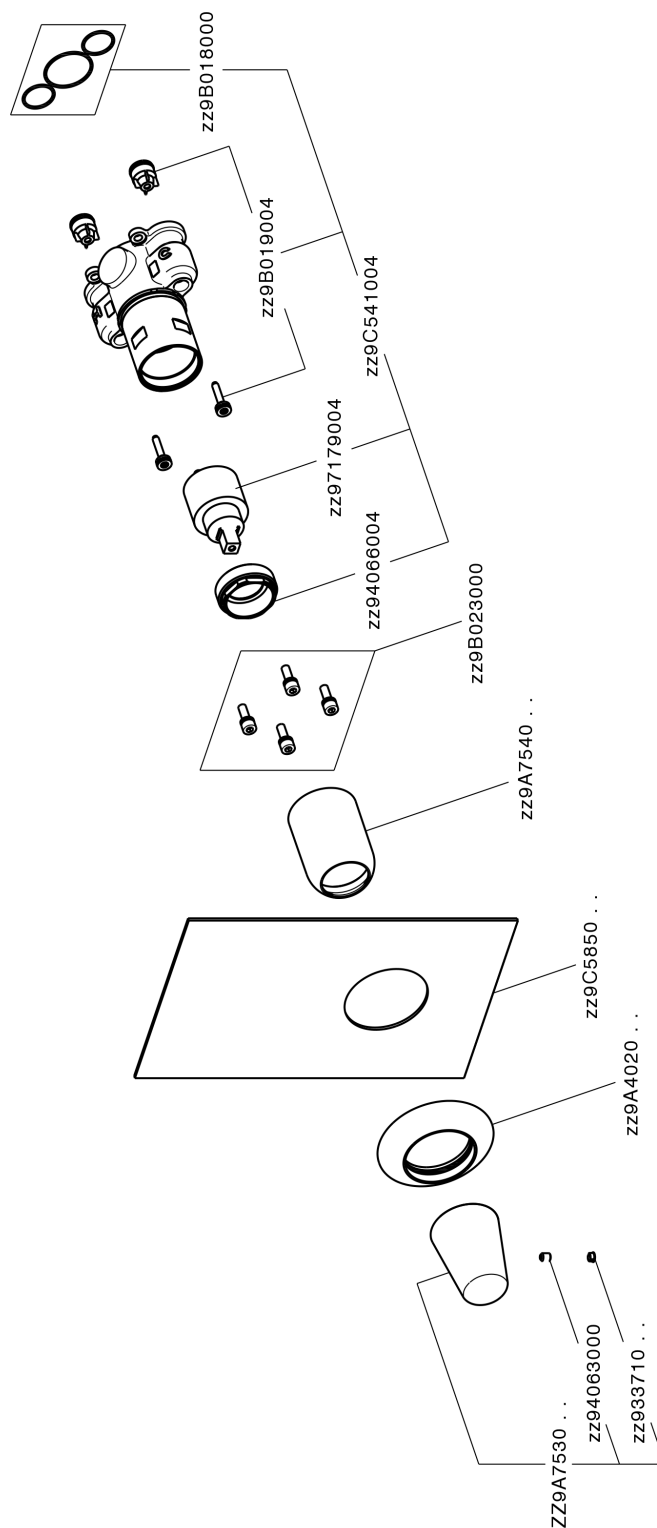

Conjunto Monomando para One-Box VITA_VI0BM010

MODELO **VI0BM010**

Conjunto Monomando para One-Box, 1 salida, profundidad mínima de instalación 67 mm, sin parte empotrada, para art. ZA00B030-ZA00B031

ACABADOS DISPONIBLES

-  **21** 21 Cromo
-  **2Q** 2Q Black Titanium
-  **40** 40 Negro Mate
-  **4Q** 4Q Blanco Mate

CARACTERÍSTICAS

Recambio Cartucho **ZZ97179000**

Cartucho Monomando 35 mm

Instalación **Empotrado**

Empotrado 2 **ZA00B031**

ZA00B030

Conjunto Monomando para One-Box VITA_VI0BM010

VI0BM010

<https://es.cisal.it/conjunto-monomando-para-one-box-vita-vi0bm010>

One-Box Universal para empotrado ONE BOX_ZA00B031

MODELO **ZA00B031**

One-Box Universal para empotrado, para termostático o monomando 1,2 o 3 salidas, sin parte externa, con silenciadores, con junta para sellado

ACABADOS DISPONIBLES

 **04** 04 Sin acabado

CARACTERÍSTICAS

Empotrado **1**

Termostático

El termostático Cisal es tu gestor personal del agua, ayudándote a manejar, controlar y ahorrar agua y energía.

One-Box Universal para empotrado ONE BOX_ZA00B030