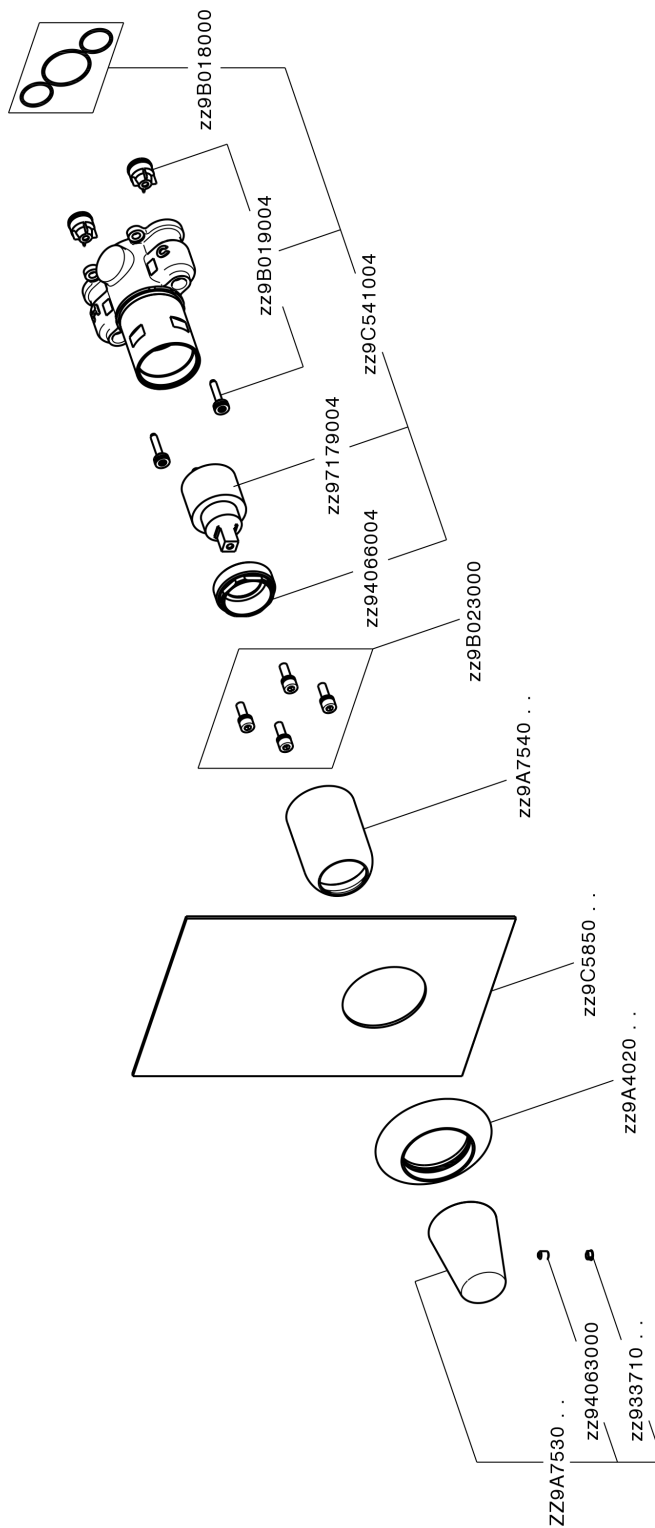

Conjunto Monomando para One-Box VITA_VI0BM010

MODELO **VI0BM010**

Conjunto Monomando para One-Box, 1 salida, profundidad mínima de instalación 67 mm, sin parte empotrada, para art. ZA00B030-ZA00B031

ACABADOS DISPONIBLES

-  **21** 21 Cromo
-  **2Q** 2Q Black Titanium
-  **40** 40 Negro Mate
-  **4Q** 4Q Blanco Mate

CARACTERÍSTICAS

Recambio Cartucho **ZZ97179000**

Cartucho Monomando 35 mm

Instalación **Empotrado**

Empotrado 2 **ZA00B031**

ZA00B030

Conjunto Monomando para One-Box VITA_VI0BM010

VI0BM010

<https://es.cisal.it/conjunto-monomando-para-one-box-vita-vi0bm010>

One-Box Universal para empotrado ONE BOX_ZA00B031

MODELO **ZA00B031**

One-Box Universal para empotrado, para termostático o monomando 1,2 o 3 salidas, sin parte externa, con silenciadores, con junta para sellado

ACABADOS DISPONIBLES

 **04** 04 Sin acabado

CARACTERÍSTICAS

Empotrado **1**

Termostático

El termostático Cisal es tu gestor personal del agua, ayudándote a manejar, controlar y ahorrar agua y energía.

One-Box Universal para empotrado ONE BOX_ZA00B030