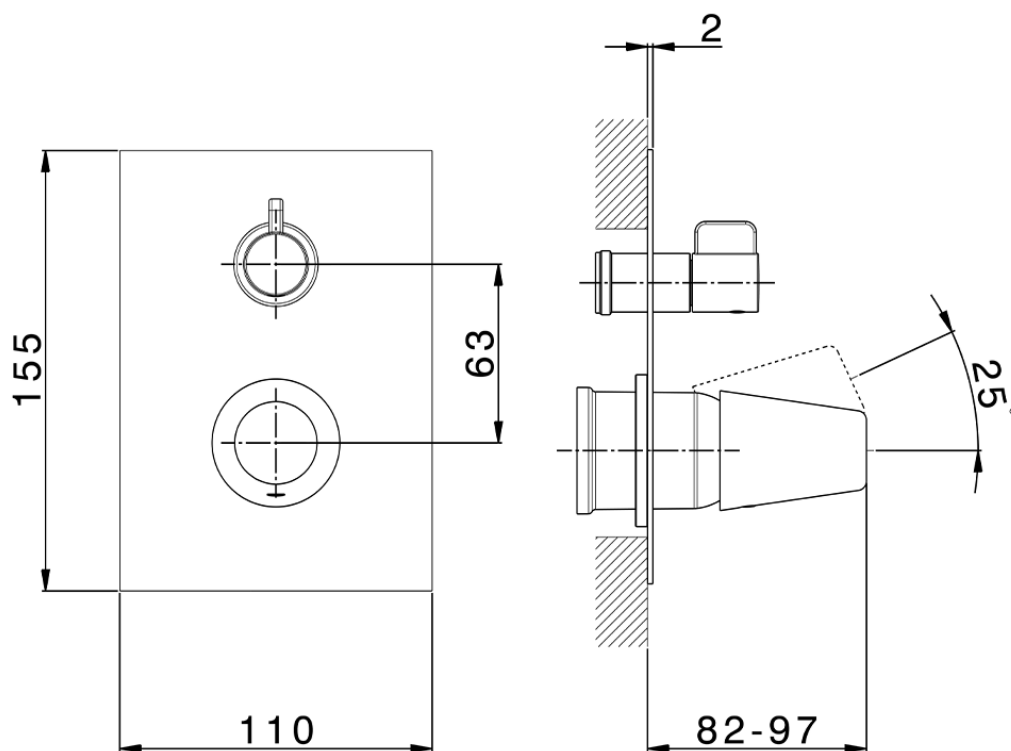

**Parte externa monomando baño/ducha empotrado VITA\_VI002300**

VI002300

<https://es.cisal.it/parte-externa-monomando-bano-ducha-empotrado-vita-vi002300>

2026-04-29