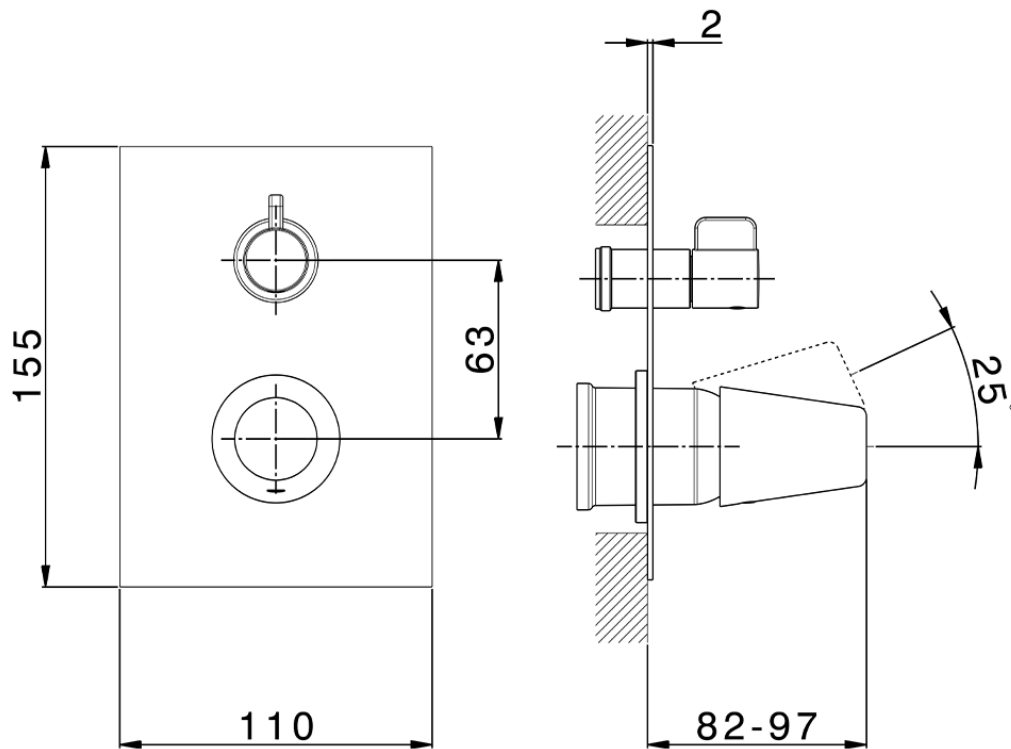

## Parte externa monomando baño/ducha empotrado VITA\_VI002300

VI002300

<https://es.cisal.it/parte-externa-monomando-bano-ducha-empotrado-vita-vi002300>

2026-06-14