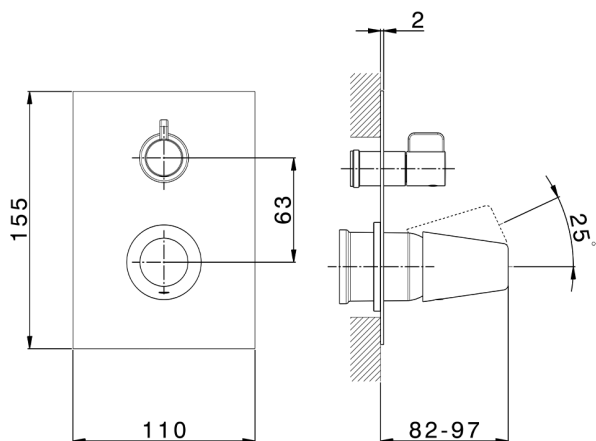

Parte externa monomando baño/ducha empotrado VITA_VI002300

MODELO **VI002300**

Parte externa monomando baño/ducha empotrado, Desviador giratorio 2 salidas, sin parte empotrada, para art. Easy-Box ZA000230

ACABADOS DISPONIBLES

-  **21** 21 Cromo
-  **2Q** 2Q Black Titanium
-  **40** 40 Negro Mate
-  **4Q** 4Q Blanco Mate

CARACTERÍSTICAS

Instalación **Empotrado**
Empotrado 1 **ZA000230**

2026-06-14