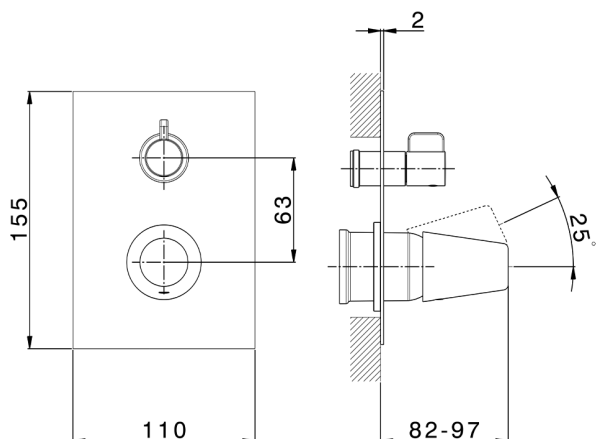

Parte externa monomando baño/ducha empotrado VITA_VI002300

MODELO **VI002300**

Parte externa monomando baño/ducha empotrado, Desviador giratorio 2 salidas, sin parte empotrada, para art. Easy-Box ZA000230

ACABADOS DISPONIBLES

-  **21** 21 Cromo
-  **2Q** 2Q Black Titanium
-  **40** 40 Negro Mate
-  **4Q** 4Q Blanco Mate

CARACTERÍSTICAS

Instalación **Empotrado**
Empotrado 1 **ZA000230**

2026-04-30