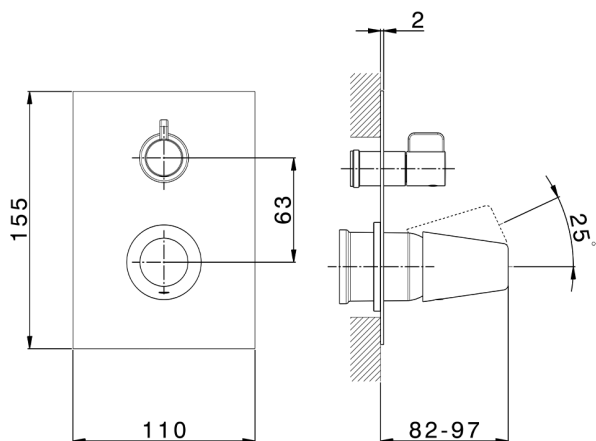

ACABADOS DISPONIBLES

- **21** 21 Cromo
- **2Q** 2Q Black Titanium
- **40** 40 Negro Mate
- **4Q** 4Q Blanco Mate