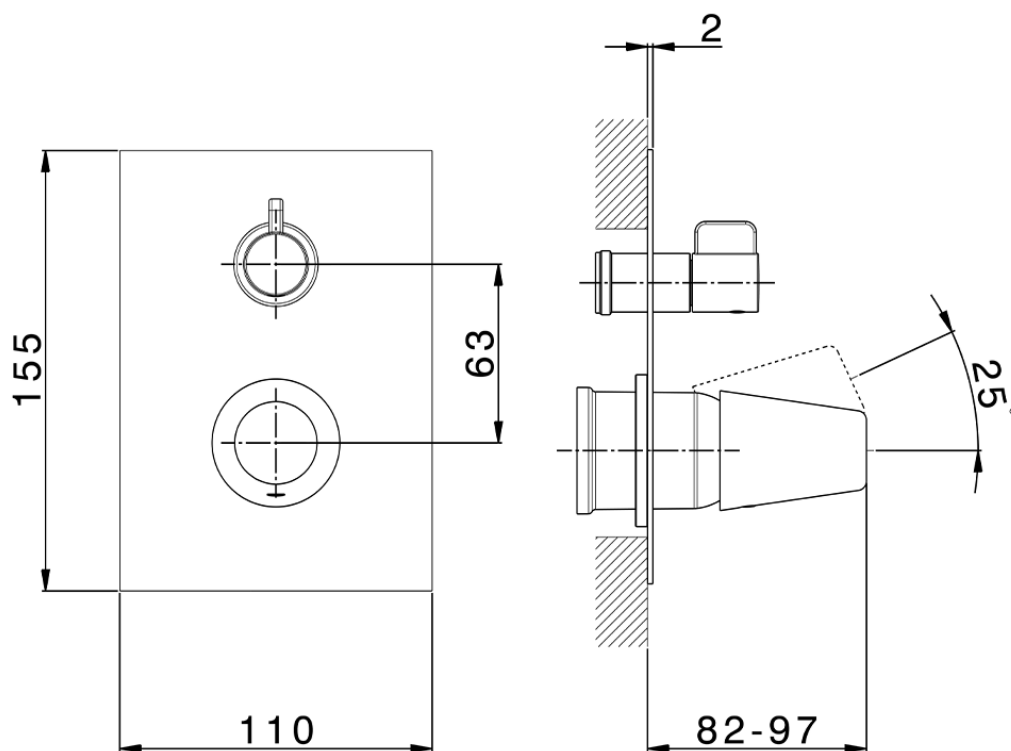

Parte externa monomando baño/ducha empotrado VITA_VI002300

VI002300

<https://es.cisal.it/parte-externa-monomando-bano-ducha-empotrado-vita-vi002300>

2026-04-29