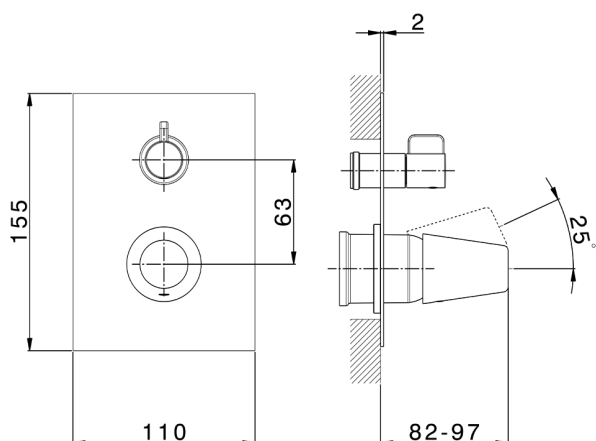

Parte externa monomando baño/ducha empotrado VITA_VI002300

MODELO **VI002300**

Parte externa monomando baño/ducha empotrado, Desviador giratorio 2 salidas, sin parte empotrada, para art. Easy-Box ZA000230

ACABADOS DISPONIBLES

-  **21** 21 Cromo
-  **2Q** 2Q Black Titanium
-  **40** 40 Negro Mate
-  **4Q** 4Q Blanco Mate

CARACTERÍSTICAS

Instalación **Empotrado**
Empotrado 1 **ZA000230**

2026-04-29